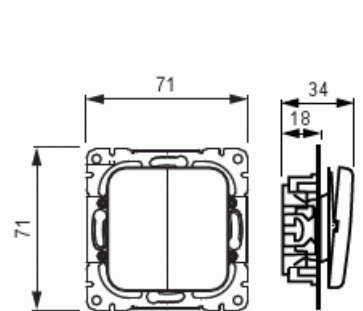

Painike

Painike 5, Jussi, ei lisäliittimiä

Tyyppi: 1465U

Snro: 2126013

Tuotetunnus: 2TKA000231G1

GTIN: 6410021260132

Painike jousikiinnitteisellä vivulla ja jousiliittimin. Liittimiin voi kytkeä max 2 johdinta ja ne on hyväksytty ML ja MK johtimille. Ei merkkivalon kytkentämahdollisuutta.

Tekniset tiedot

Sähkösuureet

Nimellisvirta: 16 A

Nimellisjännite: 250 V

Luokitus

Suojausluokka: IP21

Pakkaus

Paketti: 10/100

Yksikkö: kpl

ETIM Data

| | |
|--|-------------------------------|
| Kokoonpano: | peruselementti keskiölevyllä |
| Malli / Tyyppi: | kruunupainike |
| Käyttötapa: | painonappi |
| Sulkeutuvien koskettimien lukumäärä: | 1 |
| Kontaktiton toiminta: | Ei |
| Vipujen määrä: | 2 |
| Napojen lukumäärä: | 1 |
| Nimellisjännite: | 250 V |
| Nimellisvirta: | 10 A |
| Valolla: | Ei |
| Takaisinkytkentäliitin: | Ei |
| KytKentätapa: | pistokepuristin / jousiliitin |
| Asennustapa: | uppoasennus |
| Kiinnitystapa: | kynsi-/ruuvikiinnitys |
| Materiaali: | muovi |
| Materiaalin laatu: | kestomuovi |
| Halogeeniton: | Kyllä |
| Antibakteerinen käsittely: | Ei |
| Pinnan suojaus: | käsittelemätön |
| Väri: | valkoinen |
| RAL-numero (vastaava): | 9010 |
| Läpinäkyvä: | Ei |
| Merkintäpaikka: | Ei |
| Sopii kotelointiluokalle (IP): | IP21 |
| Iskunkestävyysluokka: | IK00 |
| Laitteen leveys: | 70 mm |
| Laitteen korkeus: | 35 mm |
| Laitteen syvyys: | 70 mm |
| Minimisyvyys (sisäänrakennettu laitekotelo): | 18 mm |
| Apple HomeKit -yhteensopiva: | Ei |
| Google Assistant -yhteensopiva: | Ei |
| Amazon Alexa -yhteensopiva: | Ei |
| IFTTT-tuki: | Ei |