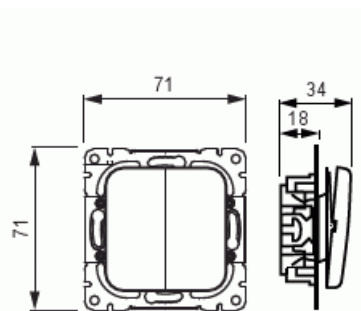

# Painike

Painike 5, Jussi, ei lisäliittimiä

**Tyyppi:** 1465U

**Snro:** 2126013

**Tuotekoodi:** 2TKA000231G1

**GTIN:** 6410021260132

Painike jousikiinnitteisellä vivulla ja jousiliittimin. Liittimiin voi kytkeä max 2 johdinta ja ne on hyväksytyt ML ja MK johtimille. Ei merkkivalon kytkentämahdollisuutta.