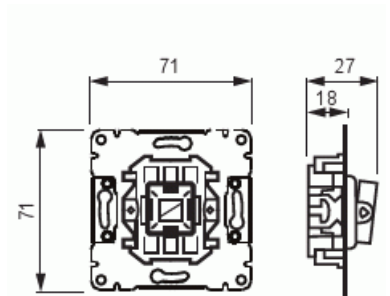

# Painike

Painikerunko 16A/250V, 1 painike, 2 lisäliit,  
haku-/merkki-/erill. merkkivalo

**Tyyppi:** 1461.21

**Snro:** 2126024

**Tuotekoodi:** 2TKA000227G1

**GTIN:** 6418677328817

1-painike ilman vipua. Runkoon sopivat kaikki muut yksiosaiset vivut mutta ei 1788-xx. Kytkimessä on 1 sulkeutuva kosketin ja 2 lisäliitintä. Lisäliittämiä voi käyttää esim nolla- ja suojajohtimen jatkamiseen tai merkkivalon kytkemiseen. Merkkivalo voidaan kytkeä haku- tai merkkivaloksi sekä aivan erilliseksi merkkivaloksi.