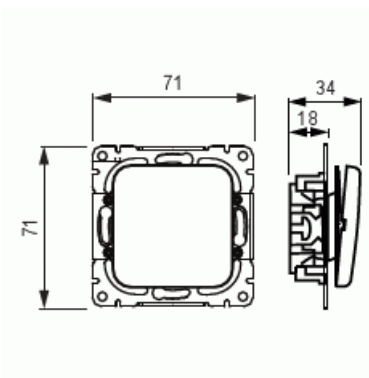

Kytkin

Kytkin 7, Jussi, 2 lisäliitintä

Tyyppi: 1067U

Snro: 2106017

Tuotetunnus: 2TKA000205G1

GTIN: 6410021060176

Kytkin jousikiinnitteisellä vivulla ja jousiliittimin. Liittimiin voi kytkeä max 2 johdinta ja ne on hyväksytty ML ja MK johtimille. Lisäliittämiä voi käyttää johtimien jatkamiseen.

Tekniset tiedot

Sähkösuureet

Nimellisvirta:	16 AX
Nimellisjännite:	250 V

Luokitus

Suojausluokka:	IP21
----------------	------

Pakkaus

Paketti:	10/100
Yksikkö:	kpl

ETIM Data

Kytkentätapa:	kruunukytkin
Käyttötapa:	keinuvipu/painike
Kokoonpano:	peruselementti keskiölevyllä
Painikekytkin:	Ei
Vipujen määrä:	2
Asennustapa:	uppoasennus
Kiinnitystapa:	ruuvikiinnitys
Asennuslevyllä:	Ei
Materiaali:	muovi
Materiaalin laatu:	kestomuovi
Halogeeniton:	Kyllä
Antibakteerinen käsittely:	Ei
Pinnan suojaus:	käsittelemätön
Pintamateriaali:	matta
Väri:	valkoinen
RAL-numero (vastaava):	9010
Merkintätila/-pinta:	ei
Valaisu:	ei
Sopii koteloituokalle (IP):	IP21
Nimellisjännite:	250 V
Nimellisvirta:	16 A
Kytkentävirta loistelampuille:	16 AX
Takaisinkytkentäliitin:	Ei
Kytkentätapa:	muu
Pesukonekytkin:	Ei
Laitteen leveys:	70 mm
Laitteen korkeus:	40 mm
Laitteen syvyys:	70 mm
Upotussyvyys:	18 mm
Minimisyvyys (sisäänrakennettu laitekotelo):	18 mm