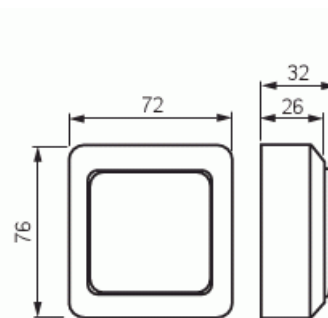

Kytkin

Kytkin 7, Jussi, 2 lisäliitintä.

Tyyppi: 1067A4

Snro: 2006526

Tuotekoodi: 2TKA000203G1

GTIN: 6418677307539

Pinta-asennettava kytkin jousikiinnitteisellä vivulla ja jousiliittimin. Liittämiin voi kytkeä max 2 johdinta ja ne on hyväksytty ML ja MK johtimille. Lisäliittämiä voi käyttää johtimien jatkamiseen.

Tekniset tiedot

Sähkösuureet

Nimellisjännite: 250 V

Luokitus

Sopii koteloitualueelle (IP): IP21

Sähkösuureet

Nimellisvirta: 16 AX

Pakkaus

Paketti: 10/100

Yksikkö: kpl

ETIM Data

Kytkentätapa:	muu
Käyttötapa:	keinuvipu/painike
Kokoonpano:	peruselementti keskiölevyllä
Painikekytkin:	Ei
Vipujen määrä:	2
Asennustapa:	pinta-asennus
Kiinnitystapa:	ruuvikiinnitys
Asennuslevyllä:	Ei
Materiaali:	muovi
Materiaalin laatu:	kestomuovi
Halogeeniton:	Kyllä
Antibakteerinen käsittely:	Ei
Pinnan suojaus:	käsittelemätön
Pintamateriaali:	kiiltävä
Väri:	valkoinen
RAL-numero (vastaava):	9016
Merkintätila/-pinta:	ei
Valaisu:	ei
Nimellisvirta:	16 A
Kytkentävirta loistelampuille:	16 AX
Takaisinkytkentäliitin:	Ei
Kytkentätapa:	muu
Pesukonekytkin:	Ei
Laitteen leveys:	72 mm
Laitteen korkeus:	40 mm
Laitteen syvyys:	70 mm
Upotussyvyys:	18 mm
Minimisyvyys (sisäänrakennettu laitekotelo):	18 mm