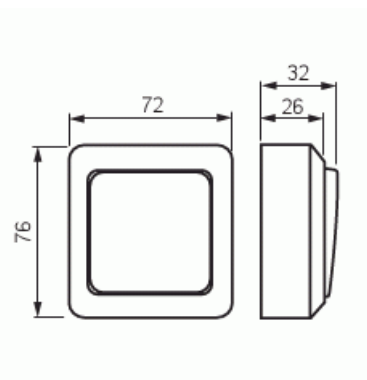

Kytkin

Kytkin 7, Jussi, 2 lisäliitintä.

Tyyppi: 1067A4

Snro: 2006526

Tuotetunnus: 2TKA000203G1

GTIN: 6418677307539

Pinta-asennettava kytkin jousikiinnitteisellä vivulla ja jousiliittimin. Liittämiin voi kytkeä max 2 johdinta ja ne on hyväksytty ML ja MK johtimille. Lisäliittämiä voi käyttää johtimien jatkamiseen.

Kytkentätapa:	kruunukytkin
Käyttötapa:	keinuvipu/painike
Kokoonpano:	peruselementti keskiölevyllä
Painikekytkin:	Ei
Vipujen määrä:	2
Asennustapa:	pinta-asennus
Kiinnitystapa:	ruuvikiinnitys
Asennuslevyllä:	Ei
Materiaali:	muovi
Materiaalin laatu:	kestomuovi
Halogeeniton:	Kyllä
Antibakteerinen käsittely:	Ei
Pinnan suojaus:	käsittelemätön
Pintamateriaali:	kiiltävä
Väri:	valkoinen
RAL-numero (vastaava):	9016
Merkintätila/-pinta:	ei
Valaisu:	ei
Sopii kotelointiluokalle (IP):	IP21
Nimellisjännite:	250 V
Nimellisvirta:	16 A
Kytkentävirta loistelampuille:	16 AX
Takaisinkytkentäliitin:	Ei
Kytkentätapa:	muu
Pesukonekytkin:	Ei
Laitteen leveys:	72 mm
Laitteen korkeus:	40 mm
Laitteen syvyys:	70 mm
Upotussyvyys:	18 mm
Minimisyvyys (sisäänrakennettu laitekotelo):	18 mm