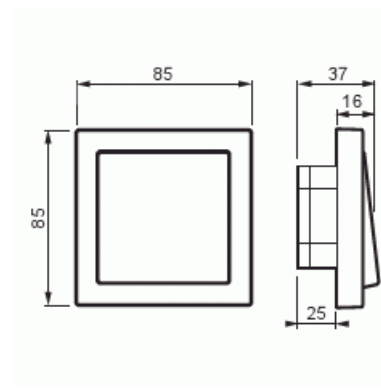

Kytkin

Kytkin 6, 16AX/250V, Impressivo, ei lisäliittimiä, IP44

Tyyppi: 1066UW-84

Snro: 2106216

Tuotekoodi: 2TKA000200G1

GTIN: 6438199000022

Uppoasennettava kytkin ruuvikiinnitteisellä vivulla ja jousiliittimin. Sisältää kytkimen rungon, vivun, peitelevyn sekä tiivisteosat. Liittimiin voi kytkeä max 2 johdinta ja ne on hyväksytty ML ja MK johtimille.

Tekniset tiedot

Sähkösuureet

Nimellisjännite: 250 V

Luokitus

Sopii kotelointiluokalle (IP): IP21

Sähkösuureet

Nimellisvirta: 16 AX

Pakkaus

Paketti: 1/10/100/1200

Yksikkö: kpl

ETIM Data

KytKentätapa:	muu
Käyttötapa:	keinuvipu/painike
Kokoonpano:	peruselementti kokopeitelevyllä
Painikekytkin:	Ei
Vipujen määrä:	1
Asennustapa:	uppoasennus
Kiinnitystapa:	kynsi-/ruuvikiinnitys
Asennuslevyllä:	Ei
Materiaali:	muovi
Materiaalin laatu:	kestomuovi
Halogeeniton:	Kyllä
Antibakteerinen käsittely:	Ei
Pinnan suojaus:	käsittelemätön
Pintamateriaali:	matta
Väri:	valkoinen
RAL-numero (vastaava):	9010
Merkintätila/-pinta:	ei
Valaisu:	ei
Nimellisvirta:	16 A
KytKentävirta loistelampuille:	16 AX
Takaisinkytkentäliitin:	Ei
KytKentätapa:	muu
Pesukonekytkin:	Ei
Laitteen leveys:	85 mm
Laitteen korkeus:	35 mm
Laitteen syvyys:	85 mm
Upotussyvyys:	18 mm
Minimisyvyys (sisäänrakennettu laitekotelo):	18 mm