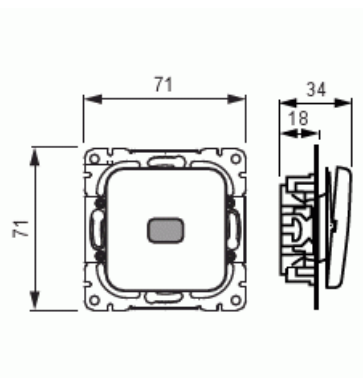

## Kytkin

Kytkin 6, Jussi, N-liitin, punainen merkkivalo, sisältää lampun

**Tyyppi:** 1066UK

**Snro:** 2106013

**Tuotetunnus:** 2TKA000197G1

**GTIN:** 6410021060138

Kytkin jousikiinnitteisellä vivulla ja jousiliittimin. Liittimiin voi kytkeä max 2 johdinta ja ne on hyväksytty ML ja MK johtimille. Toimitetaan varustettuna merkkilampulla ja punaisella linssillä.

### Sähkösuureet

Nimellisvirta:	16 AX
Nimellisjännite:	250 V

### ETIM Data

Kytkentätapa:	kruunukytkin
Käyttötapa:	keinuvipu/painike
Kokoonpano:	peruselementti täyskoteloitu
Painikekytkin:	Ei
Vipujen määrä:	2
Asennustapa:	uppoasennus
Kiinnitystapa:	ruuvikiinnitys
Asennuslevyllä:	Ei
Materiaali:	muovi
Materiaalin laatu:	kestomuovi
Halogeeniton:	Kyllä
Antibakteerinen käsittely:	Ei
Pinnan suojaus:	käsittelemätön
Pintamateriaali:	kiiltävä
Väri:	valkoinen
RAL-numero (vastaava):	9016
Merkintätila/-pinta:	ei
Valaisu:	ei
Sopii koteloituokalle (IP):	IP21
Nimellisjännite:	250 V
Nimellisvirta:	16 A
Kytkentävirta loistelampuille:	16 AX
Takaisinkytkentäliitin:	Ei
Kytkentätapa:	muu
Pesukonekytkin:	Ei
Laitteen leveys:	70 mm
Laitteen korkeus:	33 mm
Laitteen syvyys:	85 mm
Upotussyvyys:	18 mm
Minimisyvyys (sisäänrakennettu laitekotelo):	18 mm