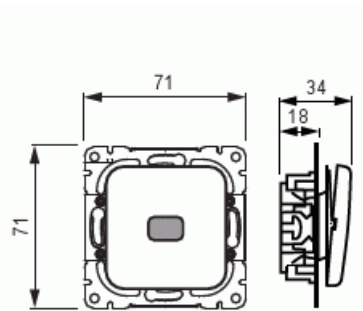

## Kytkin

Kytkin 6, Jussi, N-liitin, punainen merkkivalo, sisältää lampun

**Tyyppi:** 1066UK

**Snro:** 2106013

**Tuotekoodi:** 2TKA000197G1

**GTIN:** 6410021060138

Kytkin jousikiinnitteisellä vivulla ja jousiliittimin. Liittimiin voi kytkeä max 2 johdinta ja ne on hyväksytty ML ja MK johtimille. Toimitetaan varustettuna merkkilampulla ja punaisella linssillä.

### Sähkösuureet

Nimellisvirta: 16 AX