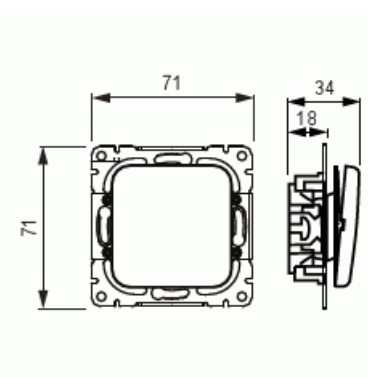

Kytkin

Kytkin 6, Jussi, 2 lisäliitintä

Tyyppi: 1066U

Snro: 2106016

Tuotetunnus: 2TKA000194G1

GTIN: 6410021060169

Kytkin jousikiinnitteisellä vivulla ja jousiliittimin. Liittimiin voi kytkeä max 2 johdinta ja ne on hyväksytty ML ja MK johtimille. Lisäliittämiä voi käyttää johtimien jatkamiseen.

Tekniset tiedot

Sähkösuureet

Nimellisvirta:	16 AX
Nimellisjännite:	250 V

Luokitus

Suojausluokka:	IP21
----------------	------

Pakkaus

Paketti:	10/100
Yksikkö:	kpl

ETIM Data

Kytkentätapa:	kruunukytkin
Käyttötapa:	keinuvipu/painike
Kokoonpano:	peruselementti kokopeitelevyllä
Painikekytkin:	Ei
Vipujen määrä:	1
Asennustapa:	uppoasennus
Kiinnitystapa:	ruuvikiinnitys
Asennuslevyllä:	Ei
Materiaali:	muovi
Materiaalin laatu:	kestomuovi
Halogeeniton:	Kyllä
Antibakteerinen käsittely:	Ei
Pinnan suojaus:	käsittelemätön
Pintamateriaali:	matta
Väri:	valkoinen
RAL-numero (vastaava):	9010
Merkintätila/-pinta:	ei
Valaisu:	ei
Sopii koteloituokalle (IP):	IP21
Nimellisjännite:	250 V
Nimellisvirta:	16 A
Kytkentävirta loistelampuille:	16 AX
Takaisinkytkentäliitin:	Ei
Kytkentätapa:	muu
Pesukonekytkin:	Ei
Laitteen leveys:	70 mm
Laitteen korkeus:	34 mm
Laitteen syvyys:	72 mm
Upotussyvyys:	18 mm
Minimisyvyys (sisäänrakennettu laitekotelo):	18 mm