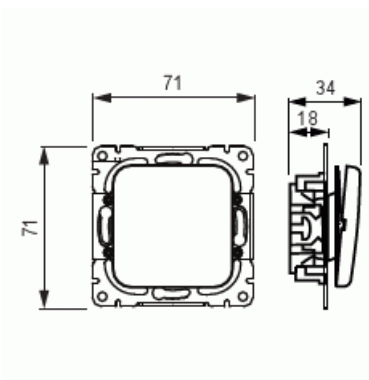

# Kytkin

Kytkin 6, Jussi, 2 lisäliitintä

**Tyyppi:** 1066U

**Snro:** 2106016

**Tuotekoodi:** 2TKA000194G1

**GTIN:** 6410021060169

Kytkin jousikiinnitteisellä vivulla ja jousiliittimin. Liittimiin voi kytkeä max 2 johdinta ja ne on hyväksytty ML ja MK johtimille. Lisäliittämiä voi käyttää johtimien jatkamiseen.