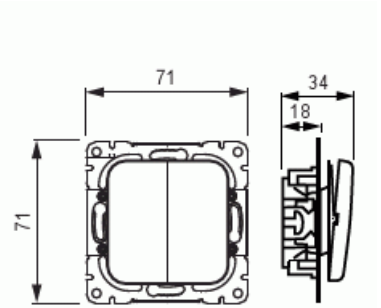

Kytkin

Kytkin 6+6, Jussi, ei lisäliittimiä

Tyyppi: 10666U

Snro: 2106018

Tuotekoodi: 2TKA000182G1

GTIN: 6410021060183

Kytkin jousikiinnitteisellä vivulla ja jousiliittimin. Liittimiin voi kytkeä max 2 johdinta ja ne on hyväksytty ML ja MK johtimille.

Tekniset tiedot

Sähkösuureet

Nimellisjännite: 250 V

Luokitus

Sopii koteloituudelle (IP): IP21

Sähkösuureet

Nimellisvirta: 16 AX

Luokitus

Suojausluokka: IP21

Pakkaus

Paketti:	10/100
Yksikkö:	kpl

ETIM Data

Kytkentätapa:	muu
Käyttötapa:	keinuvipu/painike
Kokoonpano:	peruselementti kokopeitelevyllä
Painikekytkin:	Ei
Vipujen määrä:	1
Asennustapa:	uppoasennus
Kiinnitystapa:	ruuvikiinnitys
Asennuslevyllä:	Ei
Materiaali:	muovi
Materiaalin laatu:	kestomuovi
Halogeeniton:	Kyllä
Antibakteerinen käsittely:	Ei
Pinnan suojaus:	käsittelemätön
Pintamateriaali:	matta
Väri:	valkoinen
RAL-numero (vastaava):	9010
Merkintätila/-pinta:	ei
Valaisu:	ei
Nimellisvirta:	16 A
Kytkentävirta loistelampuille:	16 AX
Takaisinkytkentäliitin:	Ei
Kytkentätapa:	muu
Pesukonekytkin:	Ei
Laitteen leveys:	70 mm
Laitteen korkeus:	70 mm
Laitteen syvyys:	26 mm
Upotussyvyys:	18 mm
Minimisyvyys (sisäänrakennettu laitekotelo):	18 mm