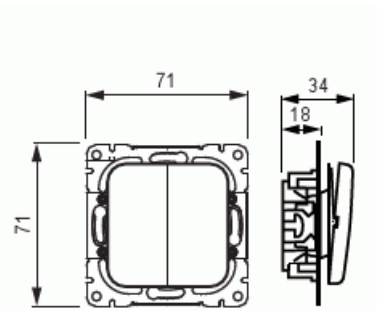

Kytkin

Kytkin 6+6, Jussi, ei lisäliittimiä

Tyyppi: 10666U

Snro: 2106018

Tuotetunnus: 2TKA000182G1

GTIN: 6410021060183

Kytkin jousikiinnitteisellä vivulla ja jousiliittimin. Liittimiin voi kytkeä max 2 johdinta ja ne on hyväksytty ML ja MK johtimille.

Tekniset tiedot

Sähkösuureet

Nimellisvirta:	16 AX
Nimellisjännite:	250 V

Luokitus

Suojausluokka:	IP21
----------------	------

Pakkaus

Paketti:	10/100
Yksikkö:	kpl

ETIM Data

Kytkentätapa:	vaihtokytkin
Käyttötapa:	keinuvipu/painike
Kokoonpano:	peruselementti kokopeitelevyllä
Painikekytkin:	Ei
Vipujen määrä:	1
Asennustapa:	uppoasennus
Kiinnitystapa:	ruuvikiinnitys
Asennuslevyllä:	Ei
Materiaali:	muovi
Materiaalin laatu:	kestomuovi
Halogeeniton:	Kyllä
Antibakteerinen käsittely:	Ei
Pinnan suojaus:	käsittelemätön
Pintamateriaali:	matta
Väri:	valkoinen
RAL-numero (vastaava):	9010
Merkintätila/-pinta:	ei
Valaisu:	ei
Sopii koteloituokalle (IP):	IP21
Nimellisjännite:	250 V
Nimellisvirta:	16 A
Kytkentävirta loistelampuille:	16 AX
Takaisinkytkentäliitin:	Ei
Kytkentätapa:	muu
Pesukonekytkin:	Ei
Laitteen leveys:	70 mm
Laitteen korkeus:	70 mm
Laitteen syvyys:	26 mm
Upotussyvyys:	18 mm
Minimisyvyys (sisäänrakennettu laitekotelo):	18 mm