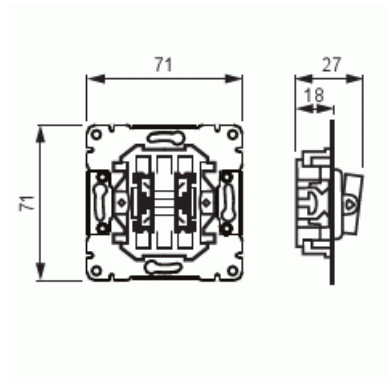

Kytkin

Kytkinrunko 16AX/250V, 6+6 kytkin, ei lisäliittimiä, ei merkkivaloa

Tyyppi: 10666.00

Snro: 2106029

Tuotetunnus: 2TKA000179G1

GTIN: 6418677328763

6+6-kytkin ilman vipuja. Runkoon sopivat vivut 1785-xx ja 1785JA-xx. Kytkimessä ei ole lisäliittimiä. Ei merkkivalomahdollisuutta.

Tekniset tiedot

Sähkösuureet

Nimellisvirta:	16 AX
Nimellisjännite:	250 V

Luokitus

Kotelointiluokka:	IP20
-------------------	------

Pakkaus

Paketti:	10/100
Yksikkö:	kpl

ETIM Data

Kytkentätapa:	vaihtokytkin
Käyttötapa:	keinuvipu/painike
Kokoonpano:	peruselementti
Painikekytkin:	Ei
Vipujen määrä:	1
Asennustapa:	uppoasennus
Kiinnitystapa:	ruuvikiinnitys
Asennuslevyllä:	Ei
Materiaali:	muovi
Materiaalin laatu:	kestomuovi
Halogeeniton:	Kyllä
Antibakteerinen käsittely:	Ei
Pinnan suojaus:	sinkitty
Väri:	ruostumaton teräs
Merkintätila/-pinta:	ei
Valaisu:	ei
Sopii kotelointiluokalle (IP):	IP20
Nimellisjännite:	250 V
Nimellisvirta:	16 A
Kytkentävirta loistelampuille:	16 AX
Takaisinkytkentäliitin:	Ei
Kytkentätapa:	muu
Pesukonekytkin:	Ei
Laitteen leveys:	70 mm
Laitteen korkeus:	70 mm
Laitteen syvyys:	26 mm
Upotussyvyys:	18 mm
Minimisyvyys (sisäänrakennettu laitekotelo):	18 mm