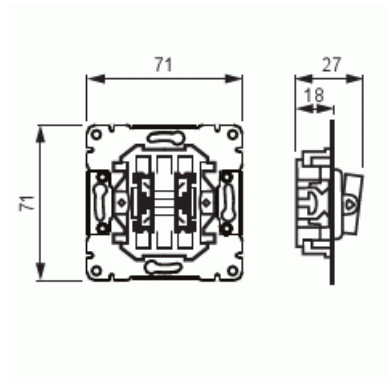

## Kytkin

Kytkinrunko 16AX/250V, 6+6 kytkin, ei lisäliittimiä, ei merkkivaloa

**Tyyppi:** 10666.00

**Snro:** 2106029

**Tuotekoodi:** 2TKA000179G1

**GTIN:** 6418677328763

6+6-kytkin ilman vipuja. Runkoon sopivat vivut 1785-xx ja 1785JA-xx.  
Kytkimessä ei ole lisäliittimiä. Ei merkkivalomahdollisuutta.

### Sähkösuureet

Nimellisvirta: 16 AX

## ETIM Data

KytKentätapa:	muu
Käyttötapa:	keinuvipu/painike
Kokoonpano:	peruselementti
Painikekytkin:	Ei
Vipujen määrä:	1
Asennustapa:	uppoasennus
Kiinnitystapa:	ruuvikiinnitys
Asennuslevyllä:	Ei
Materiaali:	muovi
Materiaalin laatu:	kestomuovi
Halogeeniton:	Kyllä
Antibakteerinen käsittely:	Ei
Pinnan suojaus:	sinkitty
Väri:	ruostumaton teräs
Merkintätila/-pinta:	ei
Valaisu:	ei
Nimellisvirta:	16 A
KytKentävirta loistelampuille:	16 AX
Takaisinkytkentäliitin:	Ei
KytKentätapa:	muu
Pesukonekytkin:	Ei
Laitteen leveys:	70 mm
Laitteen korkeus:	70 mm
Laitteen syvyys:	26 mm
Upotussyvyys:	18 mm
Minimisyvyys (sisäänrakennettu laitekotelo):	18 mm