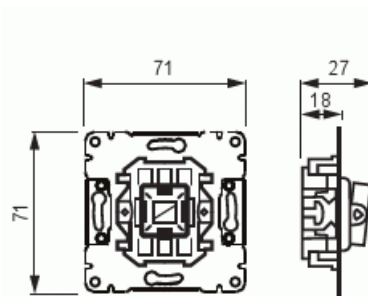

## Kytkin

Kytkinrunko 16AX/250V, 6/1 kytkin, 2 lisäliitintä, merkki/hakuvalo

**Tyyppi:** 1066.21

**Snro:** 2106036

**Tuotetunnus:** 2TKA000175G1

**GTIN:** 6418677328626

6-kytkin ilman vipua. Runkoon sopivat kaikki muut yksiosaiset vivut mutta ei 1788-xx. Kytkimessä on 1 vaihtokosketin ja 2 lisäliitintä. Lisäliittämiä voi käyttää esim nolla- ja suojajohtimen jatkamiseen tai merkkivalon kytkemiseen. Merkkivalo voidaan kytkeä haku- tai merkkivaloksi.