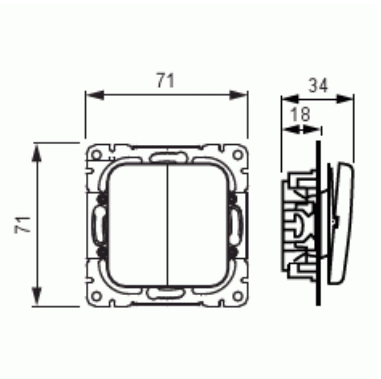

Kytkin

Kytkin 5, Jussi, 2 lisäliitintä

Tyyppi: 1065U.1

Snro: 2106065

Tuotetunnus: 2TKA000168G1

GTIN: 6410021060657

Kytkin jousikiinnitteisellä vivulla ja jousiliittimin. Liittimiin voi kytkeä max 2 johdinta ja ne on hyväksytty ML ja MK johtimille. Lisäliittämiä voi käyttää johtimien jatkamiseen.

Tekniset tiedot

Sähkösuureet

Nimellisvirta:	16 AX
Nimellisjännite:	250 V

Luokitus

Suojausluokka:	IP21
----------------	------

Pakkaus

Paketti:	10/100
Yksikkö:	kpl

ETIM Data

Kytkentätapa:	vaihtokytkin
Käyttötapa:	keinuvipu/painike
Kokoonpano:	peruselementti keskiölevyllä
Painikekytkin:	Ei
Vipujen määrä:	2
Asennustapa:	uppoasennus
Kiinnitystapa:	ruuvikiinnitys
Asennuslevyllä:	Ei
Materiaali:	muovi
Materiaalin laatu:	kestomuovi
Halogeeniton:	Kyllä
Antibakteerinen käsittely:	Ei
Pinnan suojaus:	käsittelemätön
Pintamateriaali:	matta
Väri:	valkoinen
RAL-numero (vastaava):	9003
Merkintätila/-pinta:	ei
Valaisu:	ei
Sopii kotelointiluokalle (IP):	IP21
Nimellisjännite:	250 V
Nimellisvirta:	16 A
Kytkentävirta loistelampuille:	16 AX
Takaisinkytkentäliitin:	Ei
Kytkentätapa:	muu
Pesukonekytkin:	Ei
Laitteen leveys:	70 mm
Laitteen korkeus:	35 mm
Laitteen syvyys:	71 mm
Upotussyvyys:	17 mm
Minimisyvyys (sisäänrakennettu laitekotelo):	17 mm