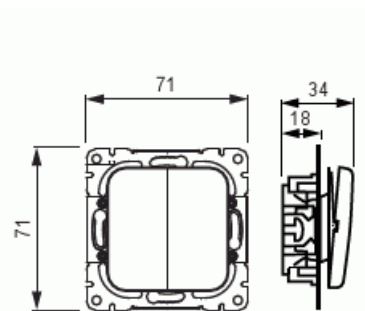

Kytkin

Kytkin 5, Jussi, ei lisäliittimiä

Tyyppi: 1065U

Snro: 2106015

Tuotetunnus: 2TKA000167G1

GTIN: 6410021060152

Kytkin jousikiinnitteisellä vivulla ja jousiliittimin. Liittimiin voi kytkeä max 2 johdinta ja ne on hyväksytty ML ja MK johtimille.

Tekniset tiedot

Sähkösuureet

Nimellisvirta:	16 AX
Nimellisjännite:	250 V

Luokitus

Suojausluokka:	IP21
----------------	------

Pakkaus

Paketti:	10/100
Yksikkö:	kpl

ETIM Data

Kytkentätapa:	kruunukytkin
Käyttötapa:	keinuvipu/painike
Kokoonpano:	peruselementti keskiölevyllä
Painikekytkin:	Ei
Vipujen määrä:	2
Asennustapa:	uppoasennus
Kiinnitystapa:	ruuvikiinnitys
Asennuslevyllä:	Ei
Materiaali:	muovi
Materiaalin laatu:	kestomuovi
Halogeeniton:	Kyllä
Antibakteerinen käsittely:	Ei
Pinnan suojaus:	käsittelemätön
Pintamateriaali:	matta
Väri:	valkoinen
RAL-numero (vastaava):	9010
Merkintätila/-pinta:	ei
Valaisu:	ei
Sopii koteloituokalle (IP):	IP21
Nimellisjännite:	250 V
Nimellisvirta:	16 A
Kytkentävirta loistelampuille:	16 AX
Takaisinkytkentäliitin:	Ei
Kytkentätapa:	muu
Pesukonekytkin:	Ei
Laitteen leveys:	70 mm
Laitteen korkeus:	40 mm
Laitteen syvyys:	70 mm
Upotussyvyys:	18 mm
Minimisyvyys (sisäänrakennettu laitekotelo):	18 mm