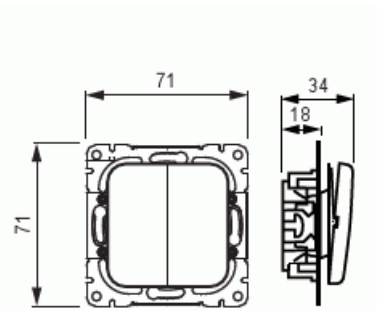

# Kytkin

Kytkin 5, Jussi, ei lisäliittimiä

**Tyyppi:** 1065U

**Snro:** 2106015

**Tuotekoodi:** 2TKA000167G1

**GTIN:** 6410021060152

Kytkin jousikiinnitteisellä vivulla ja jousiliittimin. Liittimiin voi kytkeä max 2 johdinta ja ne on hyväksytyt ML ja MK johtimille.