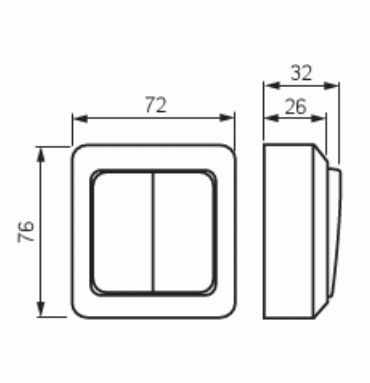

Kytkin

Kytkin 5, Jussi, 2 lisäliitintä.

Tyyppi: 1065A4

Snro: 2006524

Tuotekoodi: 2TKA000163G1

GTIN: 6418677307461

Pinta-asennettava kytkin jousikiinnitteisellä vivulla ja jousiliittimin. Liittämiin voi kytkeä max 2 johdinta ja ne on hyväksytty ML ja MK johtimille. Lisäliittämiä voi käyttää johtimien jatkamiseen.

Tekniset tiedot

Sähkösuureet

Nimellisjännite: 250 V

Luokitus

Sopii koteloitualueelle (IP): IP21

Sähkösuureet

Nimellisvirta: 16 AX

Pakkaus

Paketti: 10/100

Yksikkö: kpl

ETIM Data

Kytkentätapa:	muu
Käyttötapa:	keinuvipu/painike
Kokoonpano:	peruselementti keskiölevyllä
Painikekytkin:	Ei
Vipujen määrä:	2
Asennustapa:	pinta-asennus
Kiinnitystapa:	ruuvikiinnitys
Asennuslevyllä:	Ei
Materiaali:	muovi
Materiaalin laatu:	kestomuovi
Halogeeniton:	Kyllä
Antibakteerinen käsittely:	Ei
Pinnan suojaus:	käsittelemätön
Pintamateriaali:	kiiltävä
Väri:	valkoinen
RAL-numero (vastaava):	9016
Merkintätila/-pinta:	ei
Valaisu:	ei
Nimellisvirta:	16 A
Kytkentävirta loistelampuille:	16 AX
Takaisinkytkentäliitin:	Ei
Kytkentätapa:	muu
Pesukonekytkin:	Ei
Laitteen leveys:	72 mm
Laitteen korkeus:	40 mm
Laitteen syvyys:	70 mm
Upotussyvyys:	18 mm
Minimisyvyys (sisäänrakennettu laitekotelo):	18 mm