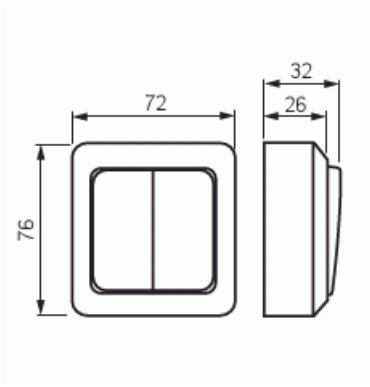

# Kytkin

Kytkin 5, Jussi, 2 lisäliitintä.

**Tyyppi:** 1065A4

**Snro:** 2006524

**Tuotetunnus:** 2TKA000163G1

**GTIN:** 6418677307461

Pinta-asennettava kytkin jousikiinnitteisellä vivulla ja jousiliittimin. Liittämiin voi kytkeä max 2 johdinta ja ne on hyväksytty ML ja MK johtimille. Lisäliittämiä voi käyttää johtimien jatkamiseen.