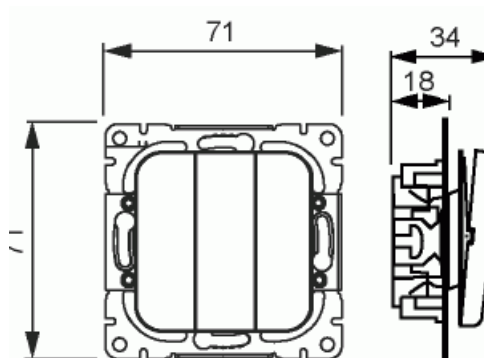

Kytkin

Kytkin 1+1+1, Jussi, ei lisäliittimiä

Tyyppi: 10631U

Snro: 2106019

Tuotekoodi: 2TKA000149G1

GTIN: 6410021060190

Kytkin jousikiinnitteisellä vivulla ja jousiliittimin. Liittimiin voi kytkeä max 2 johdinta ja ne on hyväksytty ML ja MK johtimille.

Tekniset tiedot

Sähkösuureet

Nimellisjännite: 250 V

Luokitus

Sopii koteloitiluokalle (IP): IP21

Sähkösuureet

Nimellisvirta: 16 AX

Luokitus

Suojausluokka: IP21

Pakkaus

Paketti:	10/100
Yksikkö:	kpl

ETIM Data

Kytkentätapa:	muu
Käyttötapa:	keinuvipu/painike
Kokoonpano:	peruselementti täyskoteloitu
Painikekytkin:	Ei
Vipujen määrä:	2
Asennustapa:	uppoasennus
Kiinnitystapa:	ruuvikiinnitys
Asennuslevyllä:	Ei
Materiaali:	muovi
Materiaalin laatu:	kestomuovi
Halogeeniton:	Kyllä
Antibakteerinen käsittely:	Ei
Pinnan suojaus:	käsittelemätön
Pintamateriaali:	matta
Väri:	valkoinen
RAL-numero (vastaava):	9010
Merkintätila/-pinta:	ei
Valaisu:	ei
Nimellisvirta:	16 A
Kytkentävirta loistelampuille:	16 AX
Takaisinkytkentäliitin:	Ei
Kytkentätapa:	muu
Pesukonekytkin:	Ei
Laitteen leveys:	70 mm
Laitteen korkeus:	85 mm
Laitteen syvyys:	33 mm
Upotussyvyys:	18 mm
Minimisyvyys (sisäänrakennettu laitekotelo):	18 mm