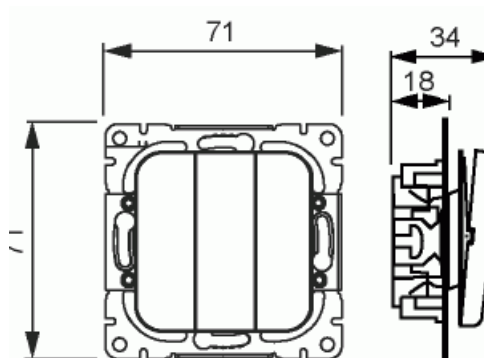

Kytkin

Kytkin 1+1+1, Jussi, ei lisäliittimiä

Tyyppi: 10631U

Snro: 2106019

Tuotetunnus: 2TKA000149G1

GTIN: 6410021060190

Kytkin jousikiinnitteisellä vivulla ja jousiliittimin. Liittimiin voi kytkeä max 2 johdinta ja ne on hyväksytty ML ja MK johtimille.

Tekniset tiedot

Sähkösuureet

Nimellisvirta:	16 AX
Nimellisjännite:	250 V

Luokitus

Suojausluokka:	IP21
----------------	------

Pakkaus

Paketti:	10/100
Yksikkö:	kpl

ETIM Data

Kytkentätapa:	kruunukytkin
Käyttötapa:	keinuvipu/painike
Kokoonpano:	peruselementti täyskoteloitu
Painikeytkin:	Ei
Vipujen määrä:	2
Asennustapa:	uppoasennus
Kiinnitystapa:	ruuvikiinnitys
Asennuslevyllä:	Ei
Materiaali:	muovi
Materiaalin laatu:	kestomuovi
Halogeeniton:	Kyllä
Antibakteerinen käsittely:	Ei
Pinnan suojaus:	käsittelemätön
Pintamateriaali:	matta
Väri:	valkoinen
RAL-numero (vastaava):	9010
Merkintätila/-pinta:	ei
Valaisu:	ei
Sopii koteloitiluokalle (IP):	IP21
Nimellisjännite:	250 V
Nimellisvirta:	16 A
Kytkentävirta loistelampuille:	16 AX
Takaisinkytkentäliitin:	Ei
Kytkentätapa:	muu
Pesukoneytkin:	Ei
Laitteen leveys:	70 mm
Laitteen korkeus:	85 mm
Laitteen syvyys:	33 mm
Upotussyvyys:	18 mm
Minimisyvyys (sisäänrakennettu laitekotelo):	18 mm