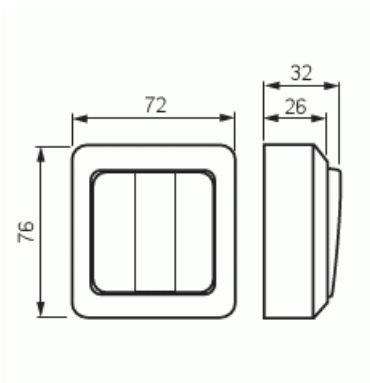

Kytkin

Kytkin 1+1+1, Jussi, ei lisäliittimiä.

Tyyppi: 10631A4

Snro: 2006527

Tuotetunnus: 2TKA000148G1

GTIN: 6418677307447

Pinta-asennettava kytkin jousikiinnitteisellä vivulla ja jousiliittimin. Liittimiin voi kytkeä max 2 johdinta ja ne on hyväksytty ML ja MK johtimille.

Tekniset tiedot

Sähkösuureet

Nimellisvirta:	16 AX
Nimellisjännite:	250 V

Luokitus

Kotelointiluokka:	IP21
-------------------	------

Pakkaus

Paketti:	10/100
Yksikkö:	kpl

ETIM Data

Kytkentätapa:	kruunukytkin
Käyttötapa:	keinuvipu/painike
Kokoonpano:	peruselementti täyskoteloitu
Painikekytkin:	Ei
Vipujen määrä:	2
Asennustapa:	pinta-asennus
Kiinnitystapa:	ruuvikiinnitys
Asennuslevyllä:	Ei
Materiaali:	muovi
Materiaalin laatu:	kestomuovi
Halogeeniton:	Kyllä
Antibakteerinen käsittely:	Ei
Pinnan suojaus:	käsittelemätön
Pintamateriaali:	matta
Väri:	valkoinen
RAL-numero (vastaava):	9016
Merkintätila/-pinta:	ei
Valaisu:	ei
Sopii koteloituokalle (IP):	IP21
Nimellisjännite:	250 V
Nimellisvirta:	16 A
Kytkentävirta loistelampuille:	16 AX
Takaisinkytkentäliitin:	Ei
Kytkentätapa:	muu
Pesukonekytkin:	Ei
Laitteen leveys:	72 mm
Laitteen korkeus:	85 mm
Laitteen syvyys:	33 mm
Upotussyvyys:	18 mm
Minimisyvyys (sisäänrakennettu laitekotelo):	18 mm