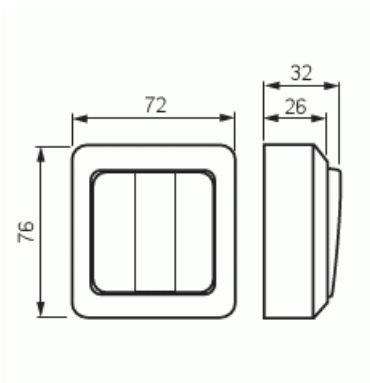

Kytkin

Kytkin 1+1+1, Jussi, ei lisäliittimiä.

Tyyppi: 10631A4

Snro: 2006527

Tuotekoodi: 2TKA000148G1

GTIN: 6418677307447

Pinta-asennettava kytkin jousikiinnitteisellä vivulla ja jousiliittimin. Liittimiin voi kytkeä max 2 johdinta ja ne on hyväksytty ML ja MK johtimille.

Tekniset tiedot

Sähkösuureet

Nimellisjännite: 250 V

Luokitus

Sopii koteloitualueelle (IP): IP21

Sähkösuureet

Nimellisvirta: 16 AX

Pakkaus

Paketti: 10/100

Yksikkö: kpl

ETIM Data

Kytkentätapa:	muu
Käyttötapa:	keinuvipu/painike
Kokoonpano:	peruselementti täyskoteloitu
Painikekytkin:	Ei
Vipujen määrä:	2
Asennustapa:	pinta-asennus
Kiinnitystapa:	ruuvikiinnitys
Asennuslevyllä:	Ei
Materiaali:	muovi
Materiaalin laatu:	kestomuovi
Halogeeniton:	Kyllä
Antibakteerinen käsittely:	Ei
Pinnan suojaus:	käsittelemätön
Pintamateriaali:	matta
Väri:	valkoinen
RAL-numero (vastaava):	9016
Merkintätila/-pinta:	ei
Valaisu:	ei
Nimellisvirta:	16 A
Kytkentävirta loistelampuille:	16 AX
Takaisinkytkentäliitin:	Ei
Kytkentätapa:	muu
Pesukonekytkin:	Ei
Laitteen leveys:	72 mm
Laitteen korkeus:	85 mm
Laitteen syvyys:	33 mm
Upotussyvyys:	18 mm
Minimisyvyys (sisäänrakennettu laitekotelo):	18 mm