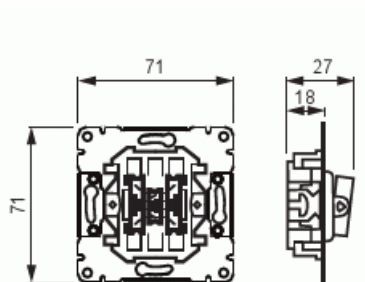

Kytkin

Kytкинrunko 16AX/250V, 1+1+1 kytkin, ei lisäliittimiä, ei merkkivaloa

Tyyppi: 10631.00

Snro: 2106028

Tuotekoodi: 2TKA000147G1

GTIN: 6418677328794

1+1+1-kytkin ilman vipuja. Runkoon sopivat vivut 1783-xx. Kytkimessä ei ole lisäliittimiä. Ei merkkivalomahdollisuutta.

Tekniset tiedot

Sähkösuureet

Nimellisjännite: 250 V

Luokitus

Sopii koteloitualueelle (IP): IP21

Sähkösuureet

Nimellisvirta: 16 A

Pakkaus

Paketti: 10/100

Yksikkö: kpl

ETIM Data

| | |
|--|-----------------------|
| KytKentätapa: | muu |
| Käyttötapa: | keinuvipu/painike |
| Kokoonpano: | peruselementti |
| Painikekytkin: | Ei |
| Vipujen määrä: | 3 |
| Asennustapa: | uppoasennus |
| Kiinnitystapa: | kynsi-/ruuvikiinnitys |
| Asennuslevyllä: | Ei |
| Materiaali: | muovi |
| Materiaalin laatu: | kestomuovi |
| Halogeeniton: | Kyllä |
| Antibakteerinen käsittely: | Ei |
| Pinnan suojaus: | käsittelemätön |
| Pintamateriaali: | matta |
| Väri: | valkoinen |
| RAL-numero (vastaava): | 9016 |
| Merkintätila/-pinta: | ei |
| Valaisu: | ei |
| Nimellisvirta: | 16 A |
| KytKentävirta loistelampuille: | 16 AX |
| Takaisinkytkentäliitin: | Ei |
| KytKentätapa: | muu |
| Pesukonekytkin: | Ei |
| Laitteen leveys: | 70 mm |
| Laitteen korkeus: | 33 mm |
| Laitteen syvyys: | 85 mm |
| Upotussyvyys: | 18 mm |
| Minimisyvyys (sisäänrakennettu laitekotelo): | 18 mm |