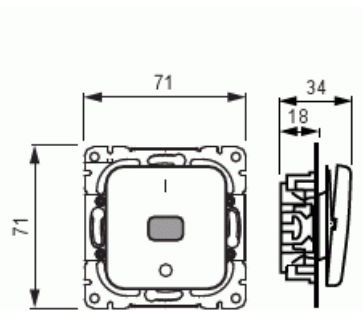

# Kytkin

Kytkin 2, Jussi, ei lisäliittimiä, pun. merkkivalo, "1/0" merkintä, sis. lampun

**Tyyppi:** 1062UK

**Snro:** 2106014

**Tuotekoodi:** 2TKA000143G1

**GTIN:** 6410021060145

Kytkin jousikiinnitteisellä vivulla ja jousiliittimin. Liittimiin voi kytkeä max 2 johdinta ja ne on hyväksytty ML ja MK johtimille. Toimitetaan varustettuna merkkilampulla ja punaisella linssillä.

### Sähkösuureet

Nimellisvirta: 16 AX