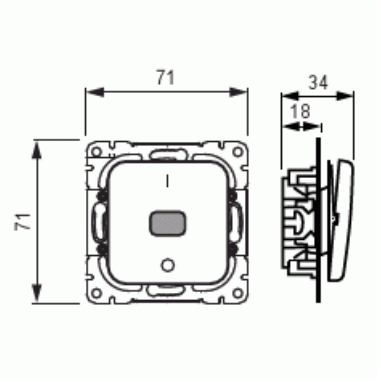

Kytkin

Kytkin 2, Jussi, ei lisäliittimiä, pun. merkkivalo, "1/0" merkintä, sis. lampun

Tyyppi: 1062UK

Snro: 2106014

Tuotetunnus: 2TKA000143G1

GTIN: 6410021060145

Kytkin jousikiinnitteisellä vivulla ja jousiliittimin. Liittimiin voi kytkeä max 2 johdinta ja ne on hyväksytty ML ja MK johtimille. Toimitetaan varustettuna merkkilampulla ja punaisella linssillä.

Tekniset tiedot

Sähkösuureet

Nimellisvirta:	16 AX
Nimellisjännite:	250 V

Luokitus

Suojausluokka:	IP21
----------------	------

Pakkaus

Paketti:	10/100
Yksikkö:	kpl

ETIM Data

Tuotekortti

Kytkin 2, Jussi, ei lisäliittimiä, pun. merkkivalo, "1/0" merkintä, sis. lampun

Kytkentätapa:	kruunukytkin
Käyttötapa:	keinuvipu/painike
Kokoonpano:	peruselementti täyskoteloitu
Painikekytkin:	Ei
Vipujen määrä:	2
Asennustapa:	uppoasennus
Kiinnitystapa:	ruuvikiinnitys
Asennuslevyllä:	Ei
Materiaali:	muovi
Materiaalin laatu:	kestomuovi
Halogeeniton:	Kyllä
Antibakteerinen käsittely:	Ei
Pinnan suojaus:	käsittelemätön
Pintamateriaali:	kiiltävä
Väri:	valkoinen
RAL-numero (vastaava):	9010
Merkintätila/-pinta:	ei
Valaisu:	ei
Sopii koteloitualueelle (IP):	IP21
Nimellisjännite:	250 V
Nimellisvirta:	16 A
Kytkevirta loistelampuille:	16 AX
Takaisinkytkentäliitin:	Ei
Kytkentätapa:	muu
Pesukonekytkin:	Ei
Laitteen leveys:	70 mm
Laitteen korkeus:	33 mm
Laitteen syvyys:	85 mm
Upotussyvyys:	18 mm
Minimisyvyys (sisäänrakennettu laitekotelo):	18 mm