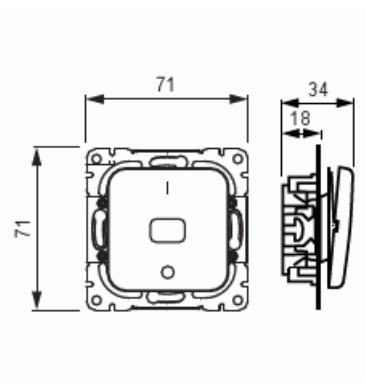

Kytkin

Kytkin 2, Jussi, 2 lisäliitintä', "1/0" merkintä

Tyyppi: 1062U

Snro: 2106012

Tuotekoodi: 2TKA000139G1

GTIN: 6410021060121

Kytkin jousikiinnitteisellä vivulla ja jousiliittimin. Liittimiin voi kytkeä max 2 johdinta ja ne on hyväksytty ML ja MK johtimille. Lisäliittämiä voi käyttää johtimien jatkamiseen.

Tekniset tiedot

Sähkösuureet

Nimellisjännite: 250 V

Luokitus

Sopii koteloitiluokalle (IP): IP21

Sähkösuureet

Nimellisvirta: 16 AX

Luokitus

Suojausluokka: IP21

Pakkaus

Paketti:	10/100
Yksikkö:	kpl

ETIM Data

Kytkentätapa:	muu
Käyttötapa:	keinuvipu/painike
Kokoonpano:	peruselementti adapterilevyllä
Painikekytkin:	Ei
Vipujen määrä:	2
Asennustapa:	uppoasennus
Kiinnitystapa:	kynsi-/ruuvikiinnitys
Asennuslevyllä:	Ei
Materiaali:	muovi
Materiaalin laatu:	kestomuovi
Halogeeniton:	Kyllä
Antibakteerinen käsittely:	Ei
Pinnan suojaus:	käsittelemätön
Pintamateriaali:	matta
Väri:	valkoinen
RAL-numero (vastaava):	9010
Merkintätila/-pinta:	ei
Valaisu:	ei
Nimellisvirta:	16 A
Kytkentävirta loistelampuille:	16 AX
Takaisinkytkentäliitin:	Ei
Kytkentätapa:	muu
Pesukonekytkin:	Ei
Laitteen leveys:	70 mm
Laitteen korkeus:	70 mm
Laitteen syvyys:	26 mm
Upotussyvyys:	18 mm
Minimisyvyys (sisäänrakennettu laitekotelo):	18 mm