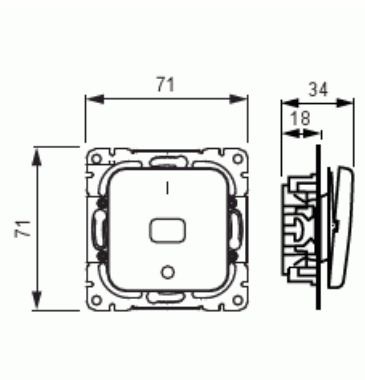

## Kytkin

Kytkin 2, Jussi, 2 lisäliitintä', "1/0" merkintä

**Tyyppi:** 1062U

**Snro:** 2106012

**Tuotetunnus:** 2TKA000139G1

**GTIN:** 6410021060121

Kytkin jousikiinnitteisellä vivulla ja jousiliittimin. Liittimiin voi kytkeä max 2 johdinta ja ne on hyväksytyt ML ja MK johtimille. Lisäliittimiä voi käyttää johtimien jatkamiseen.