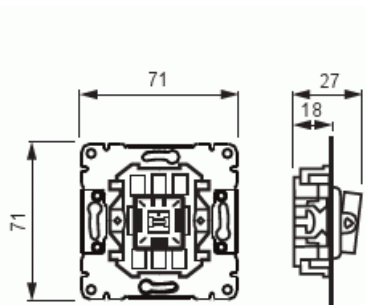

Kytkin

Kytkinrunko 16AX/250V, 2-napainen, 2 lisäliitintä, merkki/hakuvalo

Tyyppi: 1062.21

Snro: 2106022

Tuotetunnus: 2TKA000130G1

GTIN: 6418677328633

Valvontakytkin ilman vipua. Runkoon sopivat kaikki yksiosaiset vivut, mutta valvontakytkinkäytössä on käytettävä vipua 1788-xx. Kytkimessä on sekä vaihe- että nollajohtimelle oma katkaiseva koskettimensa ja lisäksi 2 lisäliitintä. Lisäliittämiä voi käyttää esim suojajohtimen jatkamiseen. Merkkivalo voidaan kytkeä haku- tai merkkivaloksi, mutta valvontakytkinkäytössä se on kytkettävä merkkivaloksi.

Tekniset tiedot

Sähkösuureet

| | |
|------------------|-------|
| Nimellisvirta: | 16 AX |
| Nimellisjännite: | 250 V |

Luokitus

| | |
|-------------------|------|
| Kotelointiluokka: | IP20 |
|-------------------|------|

Pakkaus

| | |
|----------|--------|
| Paketti: | 10/100 |
| Yksikkö: | kpl |

ETIM Data

| | |
|--|------------------------------|
| KytKentätapa: | pois-kytkin 3x1-napainen |
| Käyttötapa: | keinuvipu/painike |
| Kokoonpano: | peruselementti keskiölevyllä |
| Painikekytkin: | Ei |
| Vipujen määrä: | 3 |
| Asennustapa: | uppoasennus |
| Kiinnitystapa: | ruuvikiinnitys |
| Asennuslevyllä: | Ei |
| Materiaali: | muovi |
| Materiaalin laatu: | kestomuovi |
| Halogeeniton: | Kyllä |
| Antibakteerinen käsittely: | Ei |
| Pinnan suojaus: | käsittelemätön |
| Pintamateriaali: | matta |
| Väri: | valkoinen |
| RAL-numero (vastaava): | 9016 |
| Merkintätila/-pinta: | ei |
| Valaisu: | ei |
| Sopii kotelointiluokalle (IP): | IP21 |
| Nimellisjännite: | 250 V |
| Nimellisvirta: | 16 A |
| KytKentävirta loistelampuille: | 16 AX |
| Takaisinkytkentäliitin: | Ei |
| KytKentätapa: | muu |
| Pesukonekytkin: | Ei |
| Laitteen leveys: | 70 mm |
| Laitteen korkeus: | 40 mm |
| Laitteen syvyys: | 70 mm |
| Upotussyvyys: | 18 mm |
| Minimisyvyys (sisäänrakennettu laitekotelo): | 18 mm |