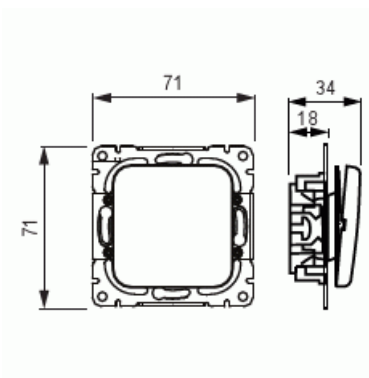

Kytkin

Kytkin 1, Jussi, ei lisäliittimiä

Tyyppi: 1061U

Snro: 2106011

Tuotekoodi: 2TKA000127G1

GTIN: 6410021060114

Kytkin jousikiinnitteisellä vivulla ja jousiliittimin. Liittimiin voi kytkeä max 2 johdinta ja ne on hyväksytty ML ja MK johtimille.

Tekniset tiedot

Sähkösuureet

Nimellisjännite: 250 V

Luokitus

Sopii koteloitualueelle (IP): IP21

Sähkösuureet

Nimellisvirta: 16 AX

Luokitus

Suojausluokka: IP21

Pakkaus

Paketti:	10/100
Yksikkö:	kpl

ETIM Data

KytKentätapa:	muu
Käyttötapa:	keinuvipu/painike
Kokoonpano:	peruselementti kokopeitelevyllä
Painikekytkin:	Ei
Vipujen määrä:	3
Asennustapa:	uppoasennus
Kiinnitystapa:	ruuvikiinnitys
Asennuslevyllä:	Ei
Materiaali:	muovi
Materiaalin laatu:	kestomuovi
Halogeeniton:	Kyllä
Antibakteerinen käsittely:	Ei
Pinnan suojaus:	käsittelemätön
Pintamateriaali:	kiiltävä
Väri:	valkoinen
RAL-numero (vastaava):	9010
Merkintätila/-pinta:	ei
Valaisu:	ei
Nimellisvirta:	16 A
KytKentävirta loistelampuille:	16 AX
Takaisinkytkentäliitin:	Ei
KytKentätapa:	muu
Pesukonekytkin:	Ei
Laitteen leveys:	70 mm
Laitteen korkeus:	26 mm
Laitteen syvyys:	70 mm
Upotussyvyys:	18 mm
Minimisyvyys (sisäänrakennettu laitekotelo):	18 mm