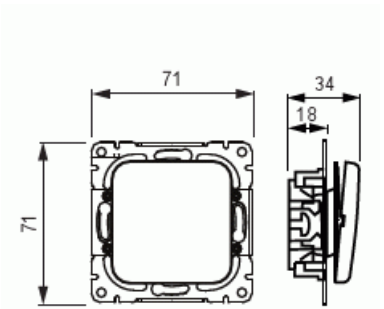

Kytkin

Kytkin 1, Jussi, ei lisäliittimiä

Tyyppi: 1061U

Snro: 2106011

Tuotetunnus: 2TKA000127G1

GTIN: 6410021060114

Kytkin jousikiinnitteisellä vivulla ja jousiliittimin. Liittimiin voi kytkeä max 2 johdinta ja ne on hyväksytty ML ja MK johtimille.

Tekniset tiedot

Sähkösuureet

Nimellisvirta:	16 AX
Nimellisjännite:	250 V

Luokitus

Kotelointiluokka:	IP21
Suojausluokka:	IP21

Pakkaus

Paketti:	10/100
Yksikkö:	kpl

ETIM Data

Kytkentätapa:	pois-kytkin 3x1-napainen
Käyttötapa:	keinuvipu/painike
Kokoonpano:	peruselementti kokopeitelevyllä
Painikekytkin:	Ei
Vipujen määrä:	3
Asennustapa:	uppoasennus
Kiinnitystapa:	ruuvikiinnitys
Asennuslevyllä:	Ei
Materiaali:	muovi
Materiaalin laatu:	kestomuovi
Halogeeniton:	Kyllä
Antibakteerinen käsittely:	Ei
Pinnan suojaus:	käsittelemätön
Pintamateriaali:	kiiltävä
Väri:	valkoinen
RAL-numero (vastaava):	9010
Merkintätila/-pinta:	ei
Valaisu:	ei
Sopii koteloituokalle (IP):	IP21
Nimellisjännite:	250 V
Nimellisvirta:	16 A
Kytkentävirta loistelampuille:	16 AX
Takaisinkytkentäliitin:	Ei
Kytkentätapa:	muu
Pesukonekytkin:	Ei
Laitteen leveys:	70 mm
Laitteen korkeus:	26 mm
Laitteen syvyys:	70 mm
Upotussyvyys:	18 mm
Minimisyvyys (sisäänrakennettu laitekotelo):	18 mm