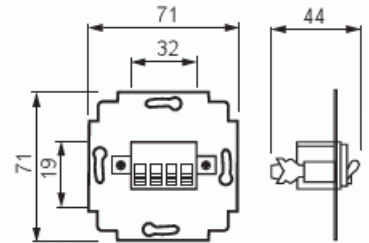

Telerasia

Telerasia, runko, kaiutin, stereo

Tyyppi: 0248.00

Snro: 7004064

Tuotekoodi: 2TKA000090G1

GTIN: 6418677331367

Kaiutiniittimen runkoon sopivat Impressivo keskiölevyt 1766-xx ja Jussi keskiölevy 2539-214. Kaiuttimen liittäminen suoritetaan päistään kuorituilla johtimilla, jotka asetetaan pikakiinnitteiseen jousiliittimeen. Sisäiselle johdotukselle ruuviliittimet max 10mm² johtimelle.

Tekniset tiedot

Luokitus

Sopii kotelointiluokalle (IP):	IP20
--------------------------------	------

Pakkaus

Paketti:	1/10/100/1800
Yksikkö:	kpl

ETIM Data

Kokoonpano:	peruselementti
Käyttö:	kaiutiniittäjä
Kiinnitysrenkas:	Ei
Pölysuojakannella:	Ei

Saranoitu kansi:	Ei
Liitäntäsuunta:	vino
Painettava merkintä:	sisältää asennonosoitusalueen
Merkinnällä:	Ei
Asennustapa:	uppoasennus
Materiaali:	muovi
Materiaalin laatu:	kestomuovi
Halogeeniton:	Ei
Antibakteerinen käsittely:	Ei
Pinnan suojaus:	käsittelemätön
Pintamateriaali:	matta
Väri:	harmaa
Läpinäkyvä:	Ei
Kiinnitystapa:	ruuvikiinnitys
Kiskoilla/jatkoilla:	Ei
Liitinten lukumäärä:	4
Vedonpoistin:	Ei
Suojatut väylät:	Ei
Suojattu kotelointi:	Ei
Eristetty ruuviliitos:	Ei
Valolla:	Ei
Iskunkestävyyssluokka:	IK00
Laitteen leveys:	71 mm
Laitteen korkeus:	40 mm
Laitteen syvyys:	71 mm
Minimisyvyys (sisäänrakennettu laitekotelo):	40 mm