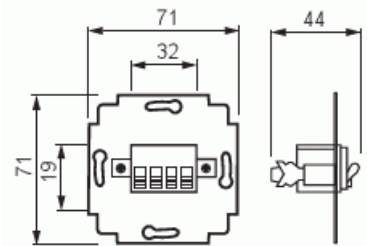

Telerasia

Telerasia, runko, kaiutin, stereo

Tyyppi: 0248.00

Snro: 7004064

Tuotetunnus: 2TKA000090G1

GTIN: 6418677331367

Kaiutini liittimen runkoon sopivat Impressivo keskiölevyt 1766-xx ja Jussi keskiölevy 2539-214. Kaiuttimen liittäminen suoritetaan päistään kuorituilla johtimilla, jotka asetetaan pikakiinnitteeseen jousiliittimeen. Sisäiselle johdotukselle ruuviliittimet max 10mm² johtimelle.

Tekniset tiedot

Pakkaus

Paketti:	1/10/100/1800
Yksikkö:	kpl

ETIM Data

Kokoonpano:	peruselementti
Käyttö:	kaiutini liittäntä
Kiinnitysrengas:	Ei
Pölysuojakannella:	Ei
Saranoitu kansi:	Ei
Liitäntäsuunta:	vino
Painettava merkintä:	sisältää asennonosoitusalueen

Merkinnällä:	Ei
Asennustapa:	uppoasennus
Materiaali:	muovi
Materiaalin laatu:	kestomuovi
Halogeeniton:	Ei
Antibakteerinen käsittely:	Ei
Pinnan suojaus:	käsittelemätön
Pintamateriaali:	matta
Väri:	harmaa
Läpinäkyvä:	Ei
Kiinnitystapa:	ruuvikiinnitys
Kiskoilla/jatkoilla:	Ei
Liitinten lukumäärä:	4
Vedonpoistin:	Ei
Suojatut väylät:	Ei
Suojattu kotelointi:	Ei
Eristetty ruuviliitos:	Ei
Valolla:	Ei
Sopii kotelointiluokalle (IP):	IP20
Iskunkestävyysluokka:	IK00
Laitteen leveys:	71 mm
Laitteen korkeus:	40 mm
Laitteen syvyys:	71 mm
Minimisyvyys (sisäänrakennettu laitekotelo):	40 mm