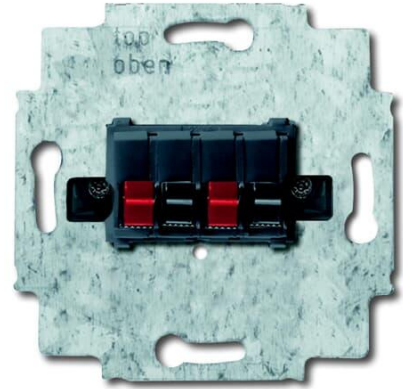

Telerasia

Telerasia, runko, kaiutin, stereo

Tyyppi: 0248.00

Snro: 7004064

Tuotekoodi: 2TKA000090G1

GTIN: 6418677331367

Kaiutiniittimen runkoon sopivat Impressivo keskiölevyt 1766-xx ja Jussi keskiölevy 2539-214. Kaiuttimen liittäminen suoritetaan päistään kuorituilla johtimilla, jotka asetetaan pikakiinnitteiseen jousiliittimeen. Sisäiselle johdotukselle ruuviliittimet max 10mm² johtimelle.

Tekniset tiedot

Luokitus

Sopii kotelointiluokalle (IP):	IP20
--------------------------------	------

Pakkaus

Paketti:	1/10/100/1800
Yksikkö:	kpl

ETIM Data

Kokoonpano:	peruselementti
Käyttö:	kaiutiniittäjä
Kiinnitysrenkas:	Ei
Pölysuojakannella:	Ei

Saranoitu kansi:	Ei
Liitäntäsuunta:	vino
Painettava merkintä:	sisältää asennonosoitusalueen
Merkinnällä:	Ei
Asennustapa:	uppoasennus
Materiaali:	muovi
Materiaalin laatu:	kestomuovi
Halogeeniton:	Ei
Antibakteerinen käsittely:	Ei
Pinnan suojaus:	käsittelemätön
Pintamateriaali:	matta
Väri:	harmaa
Läpinäkyvä:	Ei
Kiinnitystapa:	ruuvikiinnitys
Kiskoilla/jatkoilla:	Ei
Liitinten lukumäärä:	4
Vedonpoistin:	Ei
Suojatut väylät:	Ei
Suojattu kotelointi:	Ei
Eristetty ruuviliitos:	Ei
Valolla:	Ei
Iskunkestävyyssluokka:	IK00
Laitteen leveys:	71 mm
Laitteen korkeus:	40 mm
Laitteen syvyys:	71 mm
Minimisyvyys (sisäänrakennettu laitekotelo):	40 mm