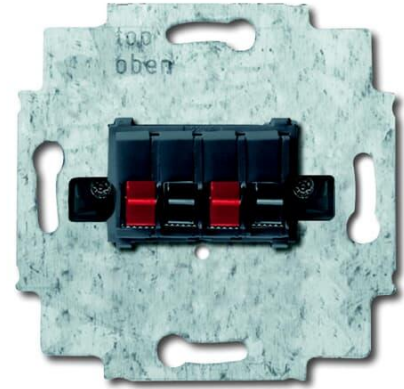

Telerasia

Telerasia, runko, kaiutin, stereo

Tyyppi: 0248.00

Snro: 7004064

Tuotetunnus: 2TKA000090G1

GTIN: 6418677331367

Kaiutini liittimen runkoon sopivat Impressivo keskiölevyt 1766-xx ja Jussi keskiölevy 2539-214. Kaiuttimen liittäminen suoritetaan päistään kuorituilla johtimilla, jotka asetetaan pikakiinnitteeseen jousiliittimeen. Sisäiselle johdotukselle ruuviliittimet max 10mm² johtimelle.

Tekniset tiedot

Pakkaus

Paketti:	1/10/100/1800
Yksikkö:	kpl

ETIM Data

Kokoonpano:	peruselementti
Käyttö:	kaiutini liittäntä
Kiinnitysrengas:	Ei
Pölysuojakannella:	Ei
Saranoitu kansi:	Ei
Liitäntäsuunta:	vino
Painettava merkintä:	sisältää asennonosoitusalueen

Merkinnällä:	Ei
Asennustapa:	uppoasennus
Materiaali:	muovi
Materiaalin laatu:	kestomuovi
Halogeeniton:	Ei
Antibakteerinen käsittely:	Ei
Pinnan suojaus:	käsittelemätön
Pintamateriaali:	matta
Väri:	harmaa
Läpinäkyvä:	Ei
Kiinnitystapa:	ruuvikiinnitys
Kiskoilla/jatkoilla:	Ei
Liitinten lukumäärä:	4
Vedonpoistin:	Ei
Suojatut väylät:	Ei
Suojattu kotelointi:	Ei
Eristetty ruuviliitos:	Ei
Valolla:	Ei
Sopii kotelointiluokalle (IP):	IP20
Iskunkestävyysluokka:	IK00
Laitteen leveys:	71 mm
Laitteen korkeus:	40 mm
Laitteen syvyys:	71 mm
Minimisyvyys (sisäänrakennettu laitekotelo):	40 mm