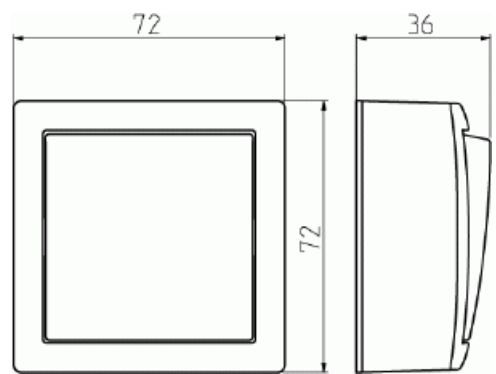

# Kytkin

Kytkin 7, SAGA, 2 lisäliitintä

**Tyyppi:** 1067A-916

**Snro:** 2046007

**Tuotekoodi:** 2TKA00005386

**GTIN:** 6438199015293

SAGA™ tuotteen pohjaosan ja pintakehyksen valmistukseen on käytetty biopohjaista muovia. Tuote on valmistettu nettonolla-tehtaassamme Suomessa. Pinta-asennettava kytkin jousikiinnitteisellä vivulla ja jousiliittimin. Liittimiin voi kytkeä max 2 johdinta ja ne on hyväksytyt ML ja MK johtimille. Lisäliittimiä voi käyttää johtimien jatkamiseen.