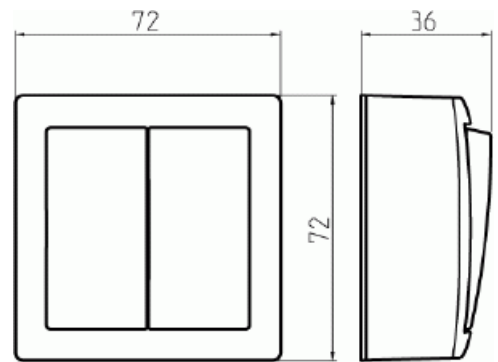

Kytkin

Kytkin 6+6, SAGA, 2 lisäliitintä

Tyyppi: 10666A-916

Snro: 2046016

Tuotekoodi: 2TKA00005385

GTIN: 6438199015248

SAGA™ tuotteen pohjaosan ja pintakehyksen valmistukseen on käytetty biopohjaista muovia. Tuote on valmistettu nettonolla-tehtaassamme Suomessa. Pinta-asennettava kytkin jousikiinnitteisellä vivulla ja jousiliittimin. Liittimiin voi kytkeä max 2 johdinta ja ne on hyväksytty ML ja MK johtimille. Lisäliittämiä voi käyttää johtimien jatkamiseen.

Tekniset tiedot

Pakkaus

Paketti: 1/10/100/1200

ETIM Data

| | |
|----------------------------|------------|
| Materiaali: | muovi |
| Materiaalin laatu: | kestomuovi |
| Halogeeniton: | Ei |
| Antibakteerinen käsittely: | Ei |
| Väri: | valkoinen |
| RAL-numero (vastaava): | 9003 |
| Lämmityskytkin: | Ei |
| Pesukonekytkin: | Ei |
| Laitteen leveys: | 72 mm |