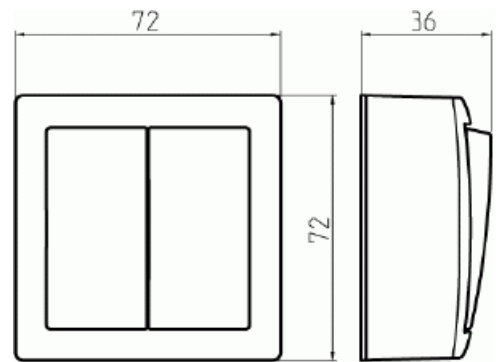

Kytkin

Kytkin 6+6, SAGA, 2 lisäliitintä

Tyyppi: 10666A-916

Snro: 2046016

Tuotetunnus: 2TKA00005385

GTIN: 6438199015248

SAGA™ tuotteen valmistukseen on käytetty biopohjaista muovia ja se on valmistettu hiilineutraalisti Suomessa. Pinta-asennettava kytkin jousikiinnitteisellä vivulla ja jousiliittimin. Liittimiin voi kytkeä max 2 johdinta ja ne on hyväksytty ML ja MK johtimille. Lisäliittimiä voi käyttää johtimien jatkamiseen.

Tekniset tiedot

Pakkaus

Paketti: 1/10/100/1200

ETIM Data

Materiaali:	muovi
Materiaalin laatu:	kestomuovi
Halogeeniton:	Ei
Antibakteerinen käsittely:	Ei
Väri:	valkoinen
RAL-numero (vastaava):	9003
Lämmityskytkin:	Ei
Pesukonekytkin:	Ei
Laitteen leveys:	72 mm

Tuotekortti

Kytkin 6+6, SAGA, 2 lisäliitintä

Laitteen korkeus:	36 mm
Laitteen syvyys:	72 mm
Apple HomeKit -yhteensopiva:	Ei
Google Assistant -yhteensopiva:	Ei
Amazon Alexa -yhteensopiva:	Ei
IFTTT-tuki:	Ei