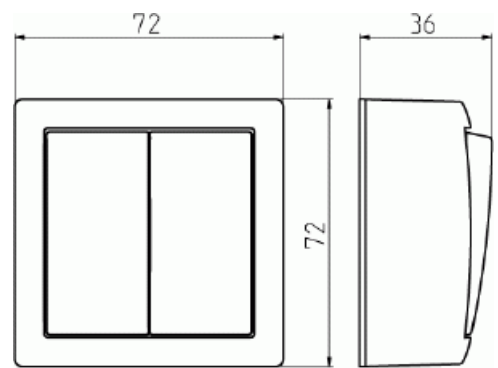

Kytkin

Kytkin 5, SAGA, 2 lisäliitintä

Tyyppi: 1065A-916**Snro:** 2046005**Tuotekoodi:** 2TKA00005384**GTIN:** 6438199015194

SAGA™ tuotteen pohjaosan ja pintakehyksen valmistukseen on käytetty biopohjaista muovia. Tuote on valmistettu nettonolla-tehtaassamme Suomessa. Pinta-asennettava kytkin jousikiinnitteisellä vivulla ja jousiliittimin. Liittimiin voi kytkeä max 2 johdinta ja ne on hyväksytty ML ja MK johtimille. Lisäliittämiä voi käyttää johtimien jatkamiseen.

Tekniset tiedot

Pakkaus

Paketti:	1/10/100/1200
----------	---------------

ETIM Data

Materiaali:	muovi
Materiaalin laatu:	kestomuovi
Halogeeniton:	Ei
Antibakteerinen käsittely:	Ei
Väri:	valkoinen
RAL-numero (vastaava):	9003
Lämmityskytkin:	Ei
Pesukonekytkin:	Ei
Laitteen leveys:	72 mm

Tuotekortti

Kytkin 5, SAGA, 2 lisäliitintä

Laitteen korkeus:	36 mm
Laitteen syvyys:	72 mm
Apple HomeKit -yhteensopiva:	Ei
Google Assistant -yhteensopiva:	Ei
Amazon Alexa -yhteensopiva:	Ei
IFTTT-tuki:	Ei