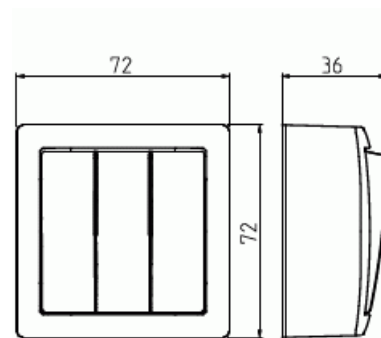

Kytkin

Kytkin 1+1+1, SAGA, 2 lisäliitintä

Tyyppi: 10631A-916

Snro: 2046003

Tuotekoodi: 2TKA00005383

GTIN: 6438199015149

SAGA™ tuotteen pohjaosan ja pintakehyksen valmistukseen on käytetty biopohjaista muovia. Tuote on valmistettu nettonolla-tehtaassamme Suomessa. Pinta-asennettava kytkin jousikiinnitteisellä vivulla ja jousiliittimin. Liittimiin voi kytkeä max 2 johdinta ja ne on hyväksytty ML ja MK johtimille. Lisäliittämiä voi käyttää johtimien jatkamiseen.

Tekniset tiedot

Pakkaus

Paketti: 1/10/100/1200

ETIM Data

Materiaali:	muovi
Materiaalin laatu:	kestomuovi
Halogeeniton:	Ei
Antibakteerinen käsittely:	Ei
Väri:	valkoinen
RAL-numero (vastaava):	9003
Lämmityskytkin:	Ei
Pesukonekytkin:	Ei

Tuotekortti

Kytkin 1+1+1, SAGA, 2 lisäliitintä

Laitteen leveys:	72 mm
Laitteen korkeus:	36 mm
Laitteen syvyys:	72 mm
Apple HomeKit -yhteensopiva:	Ei
Google Assistant -yhteensopiva:	Ei
Amazon Alexa -yhteensopiva:	Ei
IFTTT-tuki:	Ei