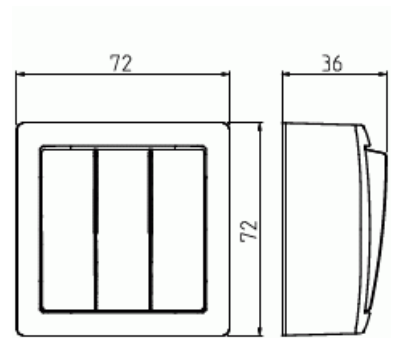

Kytkin

Kytkin 1+1+1, SAGA, 2 lisäliitintä

Tyyppi: 10631A-916

Snro: 2046003

Tuotetunnus: 2TKA00005383

GTIN: 6438199015149

SAGA™ tuotteen valmistukseen on käytetty biopohjaista muovia ja se on valmistettu hiilineutraalisti Suomessa. Pinta-asennettava kytkin jousikiinnitteisellä vivulla ja jousiliittimin. Liittimiin voi kytkeä max 2 johdinta ja ne on hyväksytty ML ja MK johtimille. Lisäliittimiä voi käyttää johtimien jatkamiseen.

Tekniset tiedot

Pakkaus

Paketti: 1/10/100/1200

ETIM Data

Materiaali:	muovi
Materiaalin laatu:	kestomuovi
Halogeeniton:	Ei
Antibakteerinen käsittely:	Ei
Väri:	valkoinen
RAL-numero (vastaava):	9003
Lämmityskytkin:	Ei
Pesukonekytkin:	Ei

Tuotekortti

Kytkin 1+1+1, SAGA, 2 lisäliitintä

Laitteen leveys:	72 mm
Laitteen korkeus:	36 mm
Laitteen syvyys:	72 mm
Apple HomeKit -yhteensopiva:	Ei
Google Assistant -yhteensopiva:	Ei
Amazon Alexa -yhteensopiva:	Ei
IFTTT-tuki:	Ei