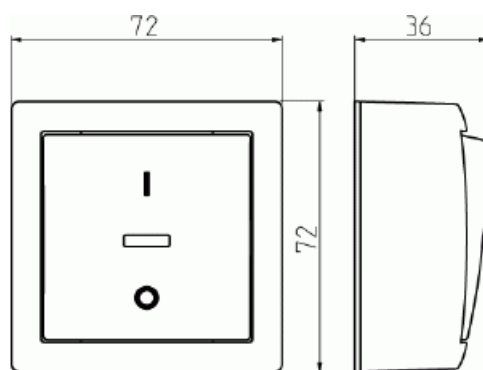

Kytkin

Kytkin 2, SAGA, 2 lisäliitintä

Tyyppi: 1062A-916

Snro: 2046002

Tuotekoodi: 2TKA00005360

GTIN: 6438199014999

SAGA™ tuotteen pohjaosan ja pintakehyksen valmistukseen on käytetty biopohjaista muovia. Tuote on valmistettu nettonolla-tehtaassamme Suomessa. Pinta-asennettava kytkin jousikiinnitteisellä vivulla ja jousiliittimin. Liittimiin voi kytkeä max 2 johdinta ja ne on hyväksytyt ML ja MK johtimille. Lisäliittämiä voi käyttää johtimien jatkamiseen.

Tekniset tiedot

Pakkaus

Paketti: 1/10/100/1200

ETIM Data

Materiaali:	muovi
Materiaalin laatu:	kestomuovi
Halogeeniton:	Ei
Antibakteerinen käsittely:	Ei
Väri:	valkoinen
RAL-numero (vastaava):	9003
Lämmityskytkin:	Ei
Pesukonekytkin:	Ei
Laitteen leveys:	72 mm

Tuotekortti

Kytkin 2, SAGA, 2 lisäliitintä

Laitteen korkeus:	36 mm
Laitteen syvyys:	72 mm
Apple HomeKit -yhteensopiva:	Ei
Google Assistant -yhteensopiva:	Ei
Amazon Alexa -yhteensopiva:	Ei
IFTTT-tuki:	Ei