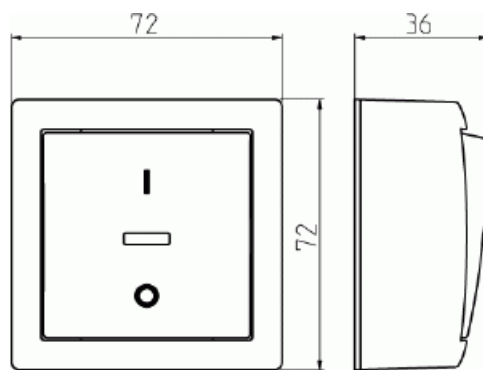

Kytkin

Kytkin 2, SAGA, 2 lisäliitintä

Tyyppi: 1062A-916**Snro:** 2046002**Tuotetunnus:** 2TKA00005360**GTIN:** 6438199014999

SAGA™ tuotteen valmistukseen on käytetty biopohjaista muovia ja se on valmistettu hiilineutraalisti Suomessa. Pinta-asennettava kytkin jousikiinnitteisellä vivulla ja jousiliittimin. Liittimiin voi kytkeä max 2 johdinta ja ne on hyväksytty ML ja MK johtimille. Lisäliittimiä voi käyttää johtimien jatkamiseen.

Tekniset tiedot

Pakkaus

Paketti: 1/10/100/1200

ETIM Data

Materiaali:	muovi
Materiaalin laatu:	kestomuovi
Halogeeniton:	Ei
Antibakteerinen käsittely:	Ei
Väri:	valkoinen
RAL-numero (vastaava):	9003
Lämmituskytkin:	Ei
Pesukonekytkin:	Ei
Laitteen leveys:	72 mm

Tuotekortti

Kytkin 2, SAGA, 2 lisäliitintä

Laitteen korkeus:	36 mm
Laitteen syvyys:	72 mm
Apple HomeKit -yhteensopiva:	Ei
Google Assistant -yhteensopiva:	Ei
Amazon Alexa -yhteensopiva:	Ei
IFTTT-tuki:	Ei