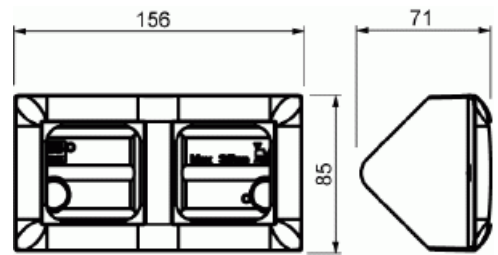

# Pintakotelo

Pintakotelo, SAGA, kulmaan asennettava, 85mm peitelevyllä, valkoinen

**Tyyppi:** 1722H-916

**Snro:** 2046061

**Tuotekoodi:** 2TKA00005358

**GTIN:** 6438199014203

SAGA™ tuotteen valmistukseen on käytetty biopohjaista muovia ja se on valmistettu nettonolla-tehtaassamme Suomessa. Kulmaan asennettava pinta-asennuskotelo SAGA™ uppoasennus tuotteille. Ei sovellu kaksoispistorasioille. 2-osainen 85 mm peitelevy toimitetaan kotelon mukana

### ETIM Data

Materiaali:	muovi
Materiaalin laatu:	kestomuovi
Halogeeniton:	Ei
Väri:	valkoinen
RAL-numero (vastaava):	9003
Kaapelin läpivienti:	Ei
Leveys:	85 mm
Korkeus:	71 mm
Syvyys:	156 mm