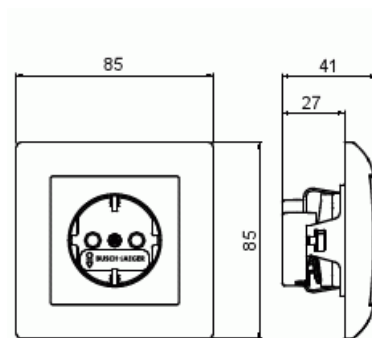

Pistorasia

Pistorasia 1-osainen peitelevy

Tyyppi: 20EUJ-916

Snro: 2506485

Tuotekoodi: 2TKA00005354

GTIN: 6438199014067

SAGA™ 1-osainen pistorasia peitelevyllä. 1-osainen pistorasia keskiölevyllä. Pistorasiassa on liittimet kahdelle johdolle kutakin kosketinta kohden. Liittimet on hyväksytty ML ja MK johtimille. Ei potentiaalivapaita liittimiä. Pistorasian runko on kosketussuojainen ilman peitelevyä. Muoviraaka-aineessa erittäin korkea UV-suojaus. Valkoinen RAL9003.

Tekniset tiedot

Sähkösuureet

Nimellisvirta:	16 A
Nimellisjännite:	250 V

Luokitus

Sopii kotelointiluokalle (IP):	IP21
--------------------------------	------

Pakkaus

Paketti:	1/10/100
Yksikkö:	kpl

ETIM Data

Aktiivisten kontaktien määrä (pyöreä):	2
Merkinantolampulla:	Ei
Yksikköjen määrä:	1
Vaiheiden lukumäärä:	1
Merkintä/ilmaisu:	ei ole
Kytöntätapa:	pistokepuristin / jousiliitin
Saranoitu kansi:	Ei
Parannettu kosketussuojaus:	Kyllä
Merkintäpaikka:	Ei
Väri:	valkoinen
RAL-numero (vastaava):	9003
Metalliväri:	Ei
Läpinäkyvä:	Ei
Lukittava:	Ei
Irrotus/vapautus-mekanismi:	Ei
Eristetty asennus:	Ei
Toiminnanilmaisevalla valolla:	Ei
Hakuvalolla:	Ei
Ylijännitesuojaus:	Ei
Vikavirtasuojaus:	Ei
Pienoissulakkeella:	Ei
Erikoisteholähde:	ei erityistä virtalähdettä
Asennustapa:	uppoasennus
Kiinnitystapa:	kynsi-/ruuvikiinnitys
Materiaali:	muovi
Materiaalin laatu:	kestomuovi
Halogeeniton:	Kyllä
Pinnan suojaus:	käsittelemätön
Pintamateriaali:	kiiltävä
Antibakteerinen käsittely:	Ei
Ketjutusmahdollisuus:	Ei
Päälle/pois-kytkimellä:	Ei

Tuotekortti

Pistorasia 1-osainen peitelevy

Kääntyvä keskiosa:	Ei
Taajuus:	50...60 Hz
Laitteen leveys:	85 mm
Laitteen korkeus:	85 mm
Laitteen syvyys:	41 mm
Minimisyvyys (sisäänrakennettu laitekotelo):	28 mm