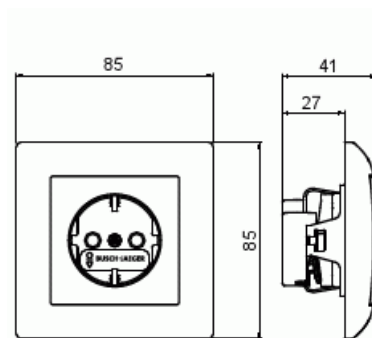

Pistorasia

Pistorasia 1-osainen peitelevy

Tyyppi: 20EUJ-916

Snro: 2506485

Tuotetunnus: 2TKA00005354

GTIN: 6438199014067

SAGATM1-osainen pistorasia peitelevyllä. 1-osainen pistorasia keskiölevyllä. Pistorasiassa on liittimet kahdelle johdolle kutakin kosketinta kohden. Liittimet on hyväksytty ML ja MK johtimille. Ei potentiaalivapaita liittimiä. Pistorasian runko on kosketussuojainen ilman peitelevyä. Muoviraaka-aineessa erittäin korkea UV-suojaus. Valkoinen RAL9003.

Tekniset tiedot

Pakkaus

Paketti:	1/10/100
Yksikkö:	kpl

ETIM Data

Aktiivisten kontaktien määrä (pyöreä):	2
Merkinantolampulla:	Ei
Yksikköjen määrä:	1
Vaiheiden lukumäärä:	1
Merkintä/ilmaisu:	ei ole
KytKentätapa:	pistokepuristin / jousiliitin
Saranoitu kansi:	Ei

Parannettu kosketussuojaus:	Kyllä
Merkintäpaikka:	Ei
Väri:	valkoinen
RAL-numero (vastaava):	9003
Metalliväri:	Ei
Läpinäkyvä:	Ei
Lukittava:	Ei
Irrotus/vapautus-mekanismi:	Ei
Eristetty asennus:	Ei
Toiminnanilmaisevalla valolla:	Ei
Hakuvalolla:	Ei
Ylijännitesuojaus:	Ei
Vikavirtasuojaus:	Ei
Pienoissulakkeella:	Ei
Erikoisteholähde:	ei erityistä virtalähdettä
Asennustapa:	uppoasennus
Kiinnitystapa:	kynsi-/ruuvikiinnitys
Materiaali:	muovi
Materiaalin laatu:	kestomuovi
Halogeeniton:	Kyllä
Pinnan suojaus:	käsittelemätön
Pintamateriaali:	kiiltävä
Antibakteerinen käsittely:	Ei
Ketjutusmahdollisuus:	Ei
Päälle/pois-kytkimellä:	Ei
Kääntyvä keskiosa:	Ei
Nimellisvirta:	16 A
Nimellisjännite:	250 V
Taajuus:	50...60 Hz
Sopii koteloituokalle (IP):	IP21
Laitteen leveys:	85 mm
Laitteen korkeus:	85 mm
Laitteen syvyys:	41 mm
Minimisyvyys (sisäänrakennettu laitekotelo):	28 mm