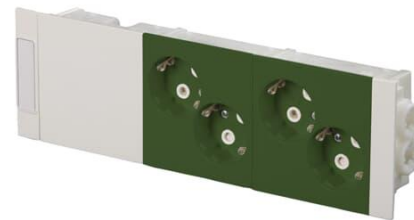

Kanavapistorasiasia

Pistorasiaryhmä, ProDuct, 4-osainen maad, vihreä

Tyyppi: AUD12-05

Snro: 1406326

Tuotetunnus: 2TKA00005316

GTIN: 6438199013831

Pistorasiaryhmä on asennusvalmis sisäisesti kytketty kokonaisuus, joka kiinnitetään kanavaan painamalla. KytKentä suoritetaan kojerasiassa, jossa on 3-pikaliitintä ryhmäjohton jatkamiseen. Liittimet on hyväksytty ML ja MK johdoille. Koko pistorasiaryhmä saadaan kytkettyä yhden pistorasian kytkentätyöllä ja koko ryhmän asennus on helpompi ja nopeampi kuin perinteinen pistorasian asennus. Pistorasiarungon liittimet ovat jousiliittimiä.

Tekniset tiedot

ETIM Data

Aktiivisten kontaktien määrä (pyöreä):	2
Merkinantolampulla:	Ei
Yksikköjen määrä:	4
Vaiheiden lukumäärä:	1
Merkintä/ilmaisu:	ei ole
KytKentätapa:	pistokepuristin / jousiliitin
Saranoitu kansi:	Ei
Parannettu kosketussuojaus:	Kyllä
Merkintäpaikka:	Ei
Väri:	vihreä
RAL-numero (vastaava):	6025
Metalliväri:	Ei

Läpinäkyvä:	Ei
Lukittava:	Ei
Irrotus/vapautus-mekanismi:	Ei
Eristetty asennus:	Ei
Toiminnanilmaisevalla valolla:	Ei
Hakuvalolla:	Ei
Ylijännitesuojaus:	Ei
Vikavirtasuojaus:	Ei
Pienoissulakkeella:	Ei
Erikoisteholähde:	ei erityistä virtalähdettä
Asennustapa:	seinäkanava
Kiinnitystapa:	pikakiinnitys
Materiaali:	muovi
Materiaalin laatu:	kestomuovi
Halogeeniton:	Kyllä
Pinnan suojaus:	käsittelemätön
Pintamateriaali:	matta
Antibakteerinen käsittely:	Ei
Ketjutusmahdollisuus:	Ei
Päälle/pois-kytkimellä:	Ei
Kääntyvä keskiosa:	Ei
Nimellisvirta:	16 A
Nimellisjännite:	250 V
Taajuus:	50 Hz
Sopii kotelointiluokalle (IP):	IP20
Laitteen leveys:	0.045 mm
Laitteen korkeus:	0.085 mm
Laitteen syvyys:	0.27 mm