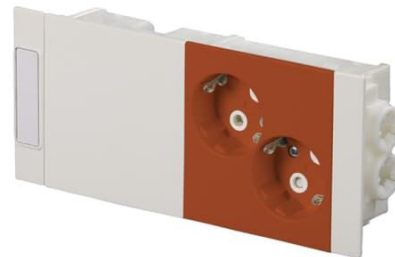

Kanavapistorasiasia

Pistorasiaryhmä, ProDuct, 2-osainen maad, Oranssi

Tyyppi: AUD11-03

Snro: 1406315

Tuotekoodi: 2TKA00005303

GTIN: 6438199012902

Pistorasiaryhmä on asennusvalmis sisäisesti kytketty kokonaisuus, joka kiinnitetään kanavaan painamalla. KytKentä suoritetaan kojerasiassa, jossa on 3-pikaliitintä ryhmäjohton jatkamiseen. Liittimet on hyväksytty ML ja MK johdoille. Koko pistorasiaryhmä saadaan kytkettyä yhden pistorasian kytkentätyöllä ja koko ryhmän asennus on helpompi ja nopeampi kuin perinteinen pistorasian asennus. Pistorasiarungon liittimet ovat jousiliittimiä.

Tekniset tiedot

Sähkösuureet

Nimellisvirta: 16 A

Nimellisjännite: 250 V

Luokitus

Sopii kotelointiluokalle (IP): IP20

ETIM Data

Aktiivisten kontaktien määrä (pyöreä): 2

Merkinantolampulla: Ei

Yksikköjen määrä: 2

Vaiheiden lukumäärä: 1

Merkintä/ilmaisu:	ei ole
Kytöntätapa:	pistokepuristin / jousiliitin
Saranoitu kansi:	Ei
Parannettu kosketussuojaus:	Kyllä
Merkintäpaikka:	Ei
Väri:	oranssi
RAL-numero (vastaava):	2000
Metalliväri:	Ei
Läpinäkyvä:	Ei
Lukittava:	Ei
Irrotus/vapautus-mekanismi:	Ei
Eristetty asennus:	Ei
Toiminnanilmaisevalla valolla:	Ei
Hakuvalolla:	Ei
Ylijännitesuojaus:	Ei
Vikavirtasuojaus:	Ei
Pienoissulakkeella:	Ei
Erikoisteholähde:	ei erityistä virtalähdettä
Asennustapa:	seinäkanava
Kiinnitystapa:	pikakiinnitys
Materiaali:	muovi
Materiaalin laatu:	kestomuovi
Halogeeniton:	Kyllä
Pinnan suojaus:	käsittelemätön
Pintamateriaali:	matta
Antibakteerinen käsittely:	Ei
Ketjutusmahdollisuus:	Ei
Päälle/pois-kytkimellä:	Ei
Kääntyvä keskiosa:	Ei
Taajuus:	50 Hz
Laitteen leveys:	0.045 mm
Laitteen korkeus:	0.085 mm
Laitteen syvyys:	0.19 mm