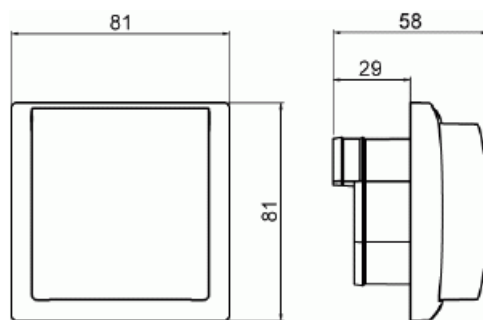

## Suojakansi 1-osainen IP44

**Tyyppi:** 2518-WD-916

**Snro:** 2166199

**Tuotetunnus:** 2TKA00005250

**GTIN:** 6438199012544

SAGA™ tuotteen valmistukseen on käytetty biopohjaista muovia.

Suojakansi mahdollistaa IP21 tuotteiden asentamisen IP44 luokiteltuihin paikkoihin. Suojakannen alle voidaan asentaa suurin osa SAGA yksiosaisista tuotteista mm. 1-osaiset pistorasiat, termostaatti, datartasiat. Suojakansi sisältää peitelevyn, joten se ei vsovelly yhdistelmä asennuksiin. Muoviraaka-aineessa erittäin korkea UV-suojaus. Valkoinen RAL9003.