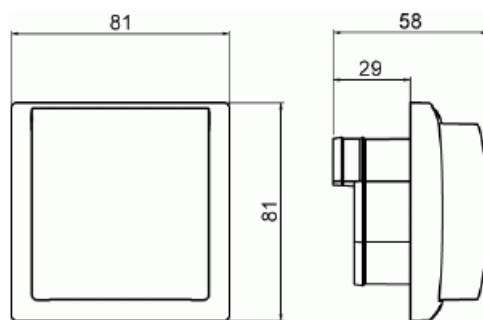

## Suojakansi 1-osainen IP44

**Tyyppi:** 2518-WD-916

**Snro:** 2166199

**Tuotekoodi:** 2TKA00005250

**GTIN:** 6438199012544

SAGA™ Suojakansi mahdollistaa IP21 tuotteiden asentamisen IP44 luokiteltuihin paikkoihin. Suojakannen alle voidaan asentaa suurin osa SAGA yksiosaisista tuotteista mm. 1-osaiset pistorasiat, termostaatti, datartasiat. Suojakansi sisältää peitelevyn, joten se ei vsovelly yhdistelmä asennuksiin. Muoviraaka-aineessa erittäin korkea UV-suojaus. Valkoinen RAL9003.

### ETIM Data

Yksikköjen määrä:	1
Asennussuunta:	vaaka ja pysty
Vaakayksiköiden määrä:	1
Pysty-yksiköiden määrä:	1
Vaakamoduulien määrä:	1
Asennuskehys:	Ei
Uppoasennus:	Kyllä

Soveltuu lattiarasialle:	Ei
Soveltuu johtokanavalle:	Ei
Soveltuu uppoasennukseen:	Ei
Merkintäpaikka:	Ei
Materiaali:	muovi
Materiaalin laatu:	kestomuovi
Halogeeniton:	Kyllä
Antibakteerinen käsittely:	Ei
Pinnan suojaus:	käsittelemätön
Pintamateriaali:	kiiltävä
Väri:	valkoinen
RAL-numero (vastaava):	9003
Läpinäkyvä:	Ei
Saranoitu kansi:	Ei
Kotelointiluokka (IP):	IP21
Kiinnitystapa:	puristus-/ruuvikiinnitys
Leveys:	81 mm
Korkeus:	58 mm
Syvyys:	81 mm