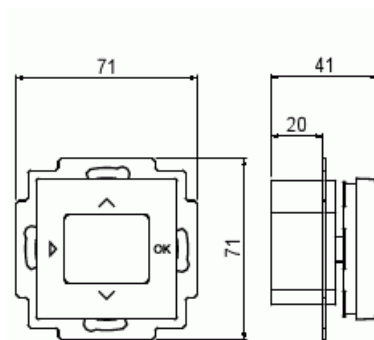

Termostaatti

Yhdistelmätermostaatti, 16A, anturilla

Tyyppi: TC16-20-916

Snro: 2619490

Tuotetunnus: 2TKA00005246

GTIN: 6438199012100

SAGA™ yhdistelmätermostaatit lämmityksen tarkkaan ohjaukseen. Termostaatissa on erittäin matala rakenne, jonka ansiosta kytkentätila on reilusti. Kojeen upotussyvyys vain 20 mm. Termostaatti on esiohjelmoitu ja se on nopea ja helppo ottaa käyttöön. Yhteensopiva myös muiden valmistajien antureiden kanssa. Kotelointiluokka IP21. Termostaatissa on ulkoisen ohjauksen mahdollisuus (kotona/pois –kytkin). Muoviraaka-aineessa erittäin korkea UV-suojaus. Valkoinen RAL9003.

Tekniset tiedot

Pakkaus

Paketti:	1/10/800
Yksikkö:	kpl

ETIM Data

Ohjausmoodi on/off:	Kyllä
Moduloitava ohjausmoodi:	Ei
Liitäntätyyppi:	kolmi-/nelijohtiminen
Vastaanotin:	Ei
Mitta-alue:	5...35 °C
Ulkoinen anturi:	Kyllä