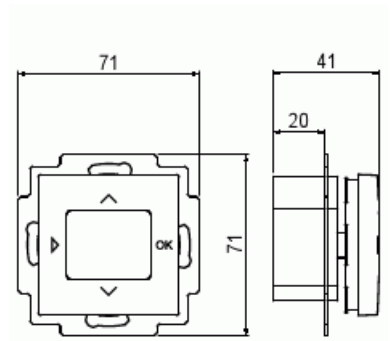

# Termostaatti

Yhdistelmätermostaatti, 16A, anturilla

**Tyyppi:** TC16-20-916

**Snro:** 2619490

**Tuotekoodi:** 2TKA00005246

**GTIN:** 6438199012100

SAGA™ yhdistelmätermostaatit lämmityksen tarkkaan ohjaukseen. Termostaatissa on erittäin matala rakenne, jonka ansiosta kytkentätila on reilusti. Kojeen upotussyvyys vain 20 mm. Termostaatti on esiohjelmoitu ja se on nopea ja helppo ottaa käyttöön. Yhteensopiva myös muiden valmistajien antureiden kanssa. Kotelointiluokka IP21. Termostaatissa on ulkoisen ohjauksen mahdollisuus (kotona/pois -kytkin). Muoviraaka-aineessa erittäin korkea UV-suojaus. Valkoinen RAL9003.

### Pakkaus

Paketti:	1/10/800
Yksikkö:	kpl