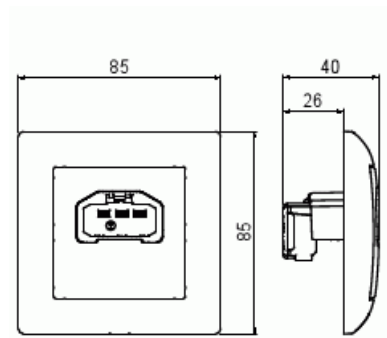

Valaisinpistorasia

Valaisinpistorasia DCL 85 mm

Tyyppi: AKK6-916

Snro: 1130124

Tuotekoodi: 2TKA00005234

GTIN: 6438199012421

SAGA™ tuotteen peitelevyn valmistukseen on käytetty biopohjaista muovia.

Valaisinpistorasia on kaksinapainen (P+N) suojamaadoituksella varustettu kaluste asennettavaksi kojerasiaan. Valaisinpistorasian nimellisjännite on 250 V ~ / 6 A. Jousiliittimet mahdollistavat 1,5-2,5 mm² ryhmäjohdon jatkamisen. Muoviraaka-aineessa erittäin korkea UV-suojaus. Valkoinen RAL9003.

Tekniset tiedot

Sähkösuureet

Nimellisvirta:	6 A
Nimellisjännite:	250 V

Luokitus

Sopii kotelointiluokalle (IP):	IP20

Pakkaus

Paketti:	1/10/100/1200
Yksikkö:	kpl