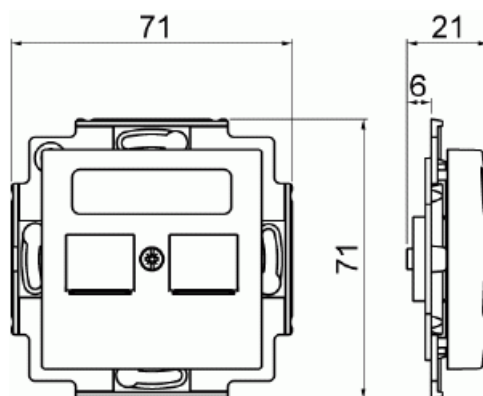

Datarasia

Datarasia 2xRJ45 Systimax 85 mm suora

Tyyppi: FOT5030-916

Snro: 7204123

Tuotekoodi: 2TKA00005231

GTIN: 6438199012292

SAGATM tuotteen keskiölevyn valmistukseen on käytetty biopohjaista muovia.

Datarasia 85 mm suora 2xRJ45 Systimax liittimelle. Muoviraaka-aineessa erittäin korkea UV-suojaus. Valkoinen RAL9003.

Tekniset tiedot

Luokitus

Sopii koteloitiluokalle (IP): IP20

Pakkaus

Paketti: 1/20/200/3600

Yksikkö: kpl

ETIM Data

Kokoonpano: peruselementti keskiölevyllä

Käyttö: modulaarinen jakkiliitin

Kiinnitysrenkas: Ei

Pölysuojakannella: Kyllä

| | |
|---|-------------------------------|
| Saranoitu kansi: | Ei |
| Liitäntäsuunta: | suora |
| Painettava merkintä: | sisältää asennonosoitusalueen |
| Merkinnällä: | Ei |
| Asennustapa: | uppoasennus |
| Materiaali: | muovi |
| Materiaalin laatu: | kestomuovi |
| Halogeeniton: | Kyllä |
| Antibakteerinen käsittely: | Ei |
| Pinnan suojaus: | käsittelemätön |
| Pintamateriaali: | kiiltävä |
| Väri: | valkoinen |
| RAL-numero (vastaava): | 9003 |
| Läpinäkyvä: | Ei |
| Kiinnitystapa: | muu |
| Moduulien lukumäärä: | 1 |
| Kiskoilla/jatkoilla: | Ei |
| Liitinten lukumäärä: | 2 |
| Vedonpoistin: | Ei |
| Suojatut väylät: | Ei |
| Suojattu kotelointi: | Ei |
| Eristetty ruuviliitos: | Ei |
| Valolla: | Ei |
| Laitteen leveys: | 71 mm |
| Laitteen korkeus: | 21 mm |
| Laitteen syvyys: | 71 mm |
| Minimisyyvyys (sisäänrakennettu laitekotelo): | 40 mm |