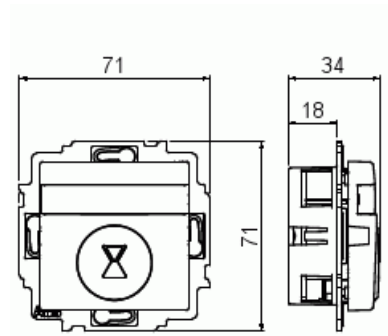

## Perusajastin 10A

**Tyyppi:** T210-916

**Snro:** 2619422

**Tuotetunnus:** 2TKA00005221

**GTIN:** 6438199012230

SAGA™ perusajastin. Kiinteät aseteltavat ajat: 15min, 30min, 1h, 2h, 4h ja 8h, vaihdettavat merkintäliuskat, 2-napainen kytkentä, 230VAC, 50Hz, 0 - 40 C, IP21, Resisttiivinen kuorma 10A (2300W), X-kuormat 2AX (esim. hehkulamppu), Ruuviliittimet max 2,5 mm<sup>2</sup>, merkkivalo palaa kun toiminnassa. Muoviraaka-aineessa erittäin korkea UV-suojaus. Valkoinen RAL9003.