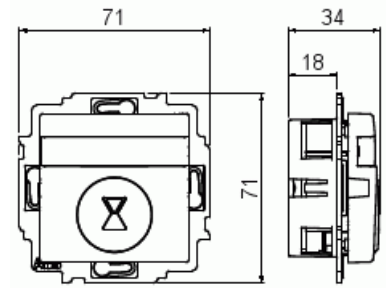

Ajastin

Perusajastin 10A

Tyyppi: T210-916

Snro: 2619422

Tuotekoodi: 2TKA00005221

GTIN: 6438199012230

SAGA™ perusajastin. Kiinteät aseteltavat ajat: 15min, 30min, 1h, 2h, 4h ja 8h, vaihdettavat merkintäliuskat, 2-napainen kytkentä, 230VAC, 50Hz, 0 - 40 C, IP21, Resisttiivinen kuorma 10A (2300W), X-kuormat 2AX (esim. hehkulamppu), Ruuvi liittimet max 2,5 mm², merkkivalo palaa kun toiminnassa. Muoviraaka-aineessa erittäin korkea UV-suojaus. Valkoinen RAL9003.

Tekniset tiedot

Sähkösuureet

Nimellisjännite: 230 V

Luokitus

Sopii kotelointiluokalle (IP): IP21

Pakkaus

Paketti: 1/10/100/1200

Yksikkö: kpl

ETIM Data

Kokoonpano:	peruselementti täyskoteloitu
Moduulien lukumäärä:	1
Sulkeutuvien koskettimien lukumäärä:	1
Malli / Tyyppi:	elektroninen
Asennustapa:	muu
Kiinnitystapa:	ruuvikiinnitys
Materiaali:	muovi
Materiaalin laatu:	kestomuovi
Pinnan suojaus:	käsittelemätön
Väri:	valkoinen
RAL-numero (vastaava):	9003
Läpinäkyvä:	Ei
Lyhyin kytkentäjakso:	15 min
Taajuus:	50 Hz
Astro-ohjelma:	Ei
Ala-aseman sisääntulo:	Ei
Nimellisvirta:	10 A
Valoisuusanturin liitännällä:	Ei
Maksimiteho:	2300 W
Apple HomeKit -yhteensopiva:	Ei
Google Assistant -yhteensopiva:	Ei
Amazon Alexa -yhteensopiva:	Ei
IFTTT-tuki:	Ei
Upotussyvyys:	35 mm
Minimisyvyys (sisäänrakennettu laitekotelo):	35 mm
Laitteen leveys:	71 mm
Laitteen korkeus:	34 mm
Laitteen syvyys:	71 mm