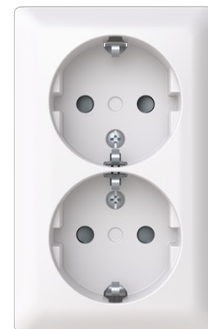

# Pistorasia

Pistorasia, SAGA, 2-osainen, maadoitettu, jousiliittimet

**Tyyppi:** 402EA-916

**Snro:** 2480302

**Tuotekoodi:** 2TKA00005218

**GTIN:** 6438199012209

SAGA™ pintapistorasian kokopeitelevyn valmistukseen on käytetty biopohjaista muovia ja se on valmistettu nettonolla-tehtaassamme Suomessa. <br /><br />Pistorasiassa on liittimet kutakin kosketinta kohden. Kaikkiin liittimiin voi kytkeä max 2 johtoa. Liittimet on hyväksytty ML ja MK johtimille.