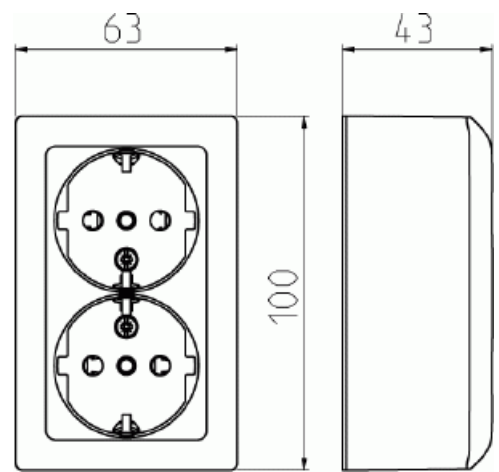

Pistorasia

Pistorasia, SAGA, 2-osainen, maadoitettu, jousiliittimet

Tyyppi: 402EA-916

Snro: 2480302

Tuotetunnus: 2TKA00005218

GTIN: 6438199012209

SAGA™ tuotteen valmistukseen on käytetty biopohjaista muovia ja se on valmistettu hiilineutraalisti Suomessa. Pistorasiassa on liittimet kutakin kosketinta kohden. Kaikkiin liittimiin voi kytkeä max 2 johtoa. Liittimet on hyväksytty ML ja MK johtimille.

Tekniset tiedot

Pakkaus

Paketti: 1/10/100/1200

ETIM Data

Merkinantolampulla: Ei

Merkintä/ilmaisu: ei ole

Saranoitu kansi: Ei

Parannettu kosketussuojaus: Ei

Merkintäpaikka: Ei

Väri: valkoinen

RAL-numero (vastaava):	9003
Metalliväri:	Ei
Lukittava:	Ei
Irrotus/vapautus-mekanismi:	Ei
Toiminnanilmaisevalla valolla:	Ei
Hakuvalolla:	Ei
Pienoissulakkeella:	Ei
Erikoisteholähde:	ei erityistä virtalähdettä
Materiaali:	muovi
Materiaalin laatu:	kestomuovi
Halogeeniton:	Ei
Antibakteerinen käsittely:	Ei
Ketjutusmahdollisuus:	Ei
Päälle/pois-kytkimellä:	Ei
Kääntyvä keskiosa:	Ei
Laitteen leveys:	63 mm
Laitteen korkeus:	43 mm
Laitteen syvyys:	100 mm
Apple HomeKit -yhteensopiva:	Ei
Amazon Alexa -yhteensopiva:	Ei
Google Assistant -yhteensopiva:	Ei
IFTTT-tuki:	Ei