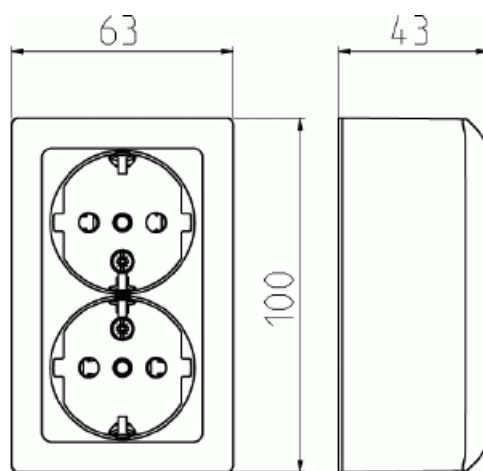

# Pistorasia

Pistorasia, SAGA, 2-osainen, maadoitettu, jousiliittimet

**Tyyppi:** 402EA-916

**Snro:** 2480302

**Tuotekoodi:** 2TKA00005218

**GTIN:** 6438199012209

SAGA™ pintapistorasian kokopeitelevyn valmistukseen on käytetty biopohjaista muovia ja se on valmistettu nettonolla-tehtaassamme Suomessa. <br /><br />Pistorasiassa on liittimet kutakin kosketinta kohden. Kaikkiin liittimiin voi kytkeä max 2 johtoa. Liittimet on hyväksytty ML ja MK johtimille.