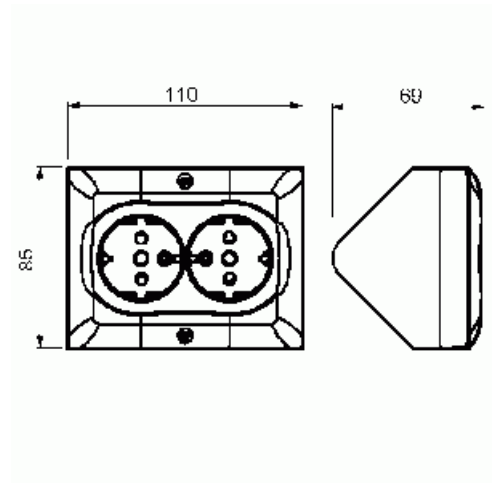

# Pistorasia

Pistorasia, SAGA, 2-osainen, maadoitettu, jousiliittimet, kulma-asennus, valkoinen

**Tyyppi:** 402EE-916

**Snro:** 2480322

**Tuotekoodi:** 2TKA00005214

**GTIN:** 6438199012186

SAGA™ pintapistorasian kokopeitelevyn valmistukseen on käytetty biopohjaista muovia ja se on valmistettu nettonolla-tehtaassamme Suomessa. Pistorasiassa on liittimet kutakin kosketinta kohden ja niihin voi kytkeä max 4 johtoa (haaroitusmahdollisuus). Liittimet on hyväksytty ML ja MK johtimille. Ei potentiaalivapaita liittimiä. Lapsisuojat on integroitu pistorasian runkoon.

# Tuotekortti

Pistorasia, SAGA, 2-osainen, maadoitettu, jousiliittimet, kulma-asennus, valkoinen

Taajuus:	50 Hz
Laitteen leveys:	85 mm
Laitteen korkeus:	69.3 mm
Laitteen syvyys:	110 mm