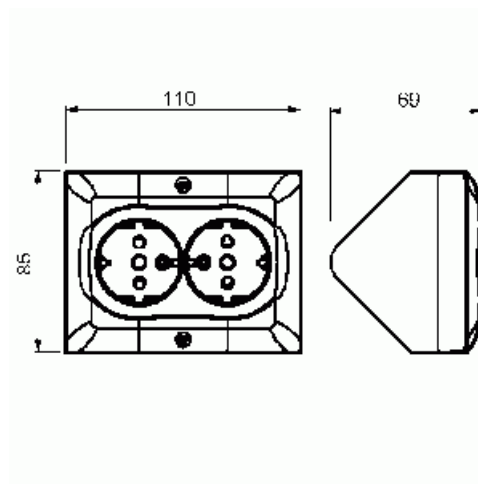

Pistorasia

Pistorasia, SAGA, 2-osainen, maadoitettu, jousiliittimet, kulma-asennus, valkoinen

Tyyppi: 402EE-916

Snro: 2480322

Tuotetunnus: 2TKA00005214

GTIN: 6438199012186

SAGA™ tuotteen valmistukseen on käytetty biopohjaista muovia ja se on valmistettu hiilineutraalisti Suomessa. Pistorasiassa on liittimet kutakin kosketinta kohden ja niihin voi kytkeä max 4 johtoa (haaroitusmahdollisuus). Liittimet on hyväksytty ML ja MK johtimille. Ei potentiaalivapaita liittimiä. Lapsisuojat on integroitu pistorasian runkoon.

Tekniset tiedot

Pakkaus

Paketti: 1/20/900

ETIM Data

Aktiivisten kontaktien määrä (pyöreä):	2
Merkinantolampulla:	Ei
Yksikköjen määrä:	2
Vaiheiden lukumäärä:	1
Merkintä/ilmaisu:	ei ole
Kytöntätapa:	pistokepuristin / jousiliitin

Parannettu kosketussuojaus:	Kyllä
Merkintäpaikka:	Ei
Väri:	valkoinen
RAL-numero (vastaava):	9003
Metalliväri:	Ei
Läpinäkyvä:	Ei
Lukittava:	Ei
Irrotus/vapautus-mekanismi:	Ei
Eristetty asennus:	Ei
Toiminnanilmaisevalla valolla:	Ei
Hakuvalolla:	Ei
Ylijännitesuojaus:	Ei
Vikavirtasuojaus:	Ei
Pienoissulakkeella:	Ei
Erikoisteholähde:	ei erityistä virtalähdettä
Asennustapa:	pinta-asennus
Kiinnitystapa:	ruuvikiinnitys
Materiaali:	muovi
Materiaalin laatu:	kestomuovi
Halogeeniton:	Kyllä
Pinnan suojaus:	käsittelemätön
Antibakteerinen käsittely:	Ei
Ketjutusmahdollisuus:	Ei
Päälle/pois-kytkimellä:	Ei
Kääntyvä keskiosa:	Ei
Nimellisvirta:	16 A
Nimellisjännite:	250 V
Taajuus:	50 Hz
Sopii kotelointiluokalle (IP):	IP21
Laitteen leveys:	85 mm
Laitteen korkeus:	69.3 mm
Laitteen syvyys:	110 mm