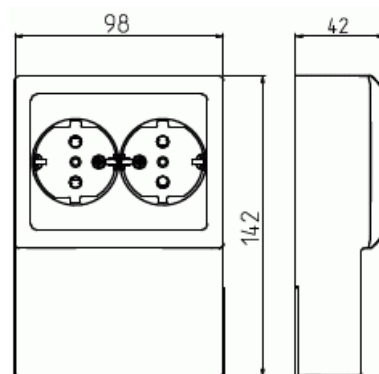

Pistorasia

Pistorasia, SAGA, 2-osainen, maadoitettu, jousiliittimet, lista-asennus, valkoinen

Tyyppi: 402EL-916

Snro: 2480305

Tuotekoodi: 2TKA00005212

GTIN: 6438199012179

SAGA™ pintapistorasian kokopeitelevyn valmistukseen on käytetty biopohjaista muovia ja se on valmistettu nettonolla-tehtaassamme Suomessa.

Listapistorasiassa on liittimet kutakin kosketinta kohden ja niihin voi kytkeä max 4 johtoa (haarotusmahdollisuus). Liittimet on hyväksytty ML ja MK johtimille. Ei potentiaalivapaita liittimiä. Lapsisuojat on integroitu pistorasian runkoon. IP21 tiiveys saavutetaan vain jos kaapeli tuodaan alhaalta.

Tekniset tiedot

Pakkaus

Paketti: 1/10/630

ETIM Data

Merkinantolampulla:	Ei
Merkintä/ilmaisu:	ei ole
Saranoitu kansi:	Ei
Parannettu kosketussuojaus:	Ei
Merkintäpaikka:	Ei
Väri:	valkoinen
RAL-numero (vastaava):	9003
Metalliväri:	Ei

Tuotekortti

Pistorasia, SAGA, 2-osainen, maadoitettu, jousiliittimet, lista-asennus, valkoinen

Lukittava:	Ei
Irrotus/vapautus-mekanismi:	Ei
Toiminnanilmaisevalla valolla:	Ei
Hakuvalolla:	Ei
Pienoissulakkeella:	Ei
Erikoisteholähde:	ei erityistä virtalähdettä
Materiaali:	muovi
Materiaalin laatu:	kestomuovi
Halogeeniton:	Ei
Antibakteerinen käsittely:	Ei
Ketjutusmahdollisuus:	Ei
Päälle/pois-kytkimellä:	Ei
Kääntyvä keskiosa:	Ei
Laitteen leveys:	98 mm
Laitteen korkeus:	42 mm
Laitteen syvyys:	142 mm
Apple HomeKit -yhteensopiva:	Ei
Amazon Alexa -yhteensopiva:	Ei
Google Assistant -yhteensopiva:	Ei
IFTTT-tuki:	Ei