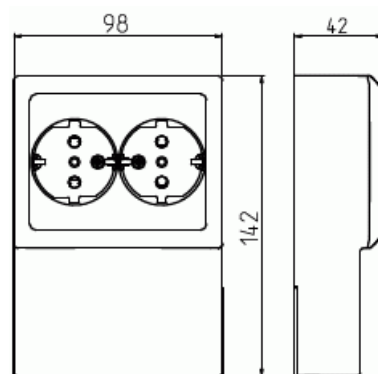

Pistorasia

Pistorasia, SAGA, 2-osainen, maadoitettu, jousiliittimet, lista-asennus, valkoinen

Tyyppi: 402EL-916

Snro: 2480305

Tuotetunnus: 2TKA00005212

GTIN: 6438199012179

SAGA™ tuotteen valmistukseen on käytetty biopohjaista muovia ja se on valmistettu hiilineutraalisti Suomessa. Listapistorasiassa on liittimet kutakin kosketinta kohden ja niihin voi kytkeä max 4 johtoa (haaroitusmahdollisuus). Liittimet on hyväksytty ML ja MK johtimille. Ei potentiaalivapaita liittimiä. Lapsisuojat on integroitu pistorasian runkoon. IP21 tiiveys saavutetaan vain jos kaapeli tuodaan alhaalta.

Tekniset tiedot

Pakkaus

Paketti: 1/10/630

ETIM Data

Merkinantolampulla:	Ei
Merkintä/ilmaisu:	ei ole
Saranoitu kansi:	Ei
Parannettu kosketussuojaus:	Ei
Merkintäpaikka:	Ei
Väri:	valkoinen
RAL-numero (vastaava):	9003
Metalliväri:	Ei

Tuotekortti

Pistorasia, SAGA, 2-osainen, maadoitettu, jousiliittimet, lista-asennus, valkoinen

Lukittava:	Ei
Irrotus/vapautus-mekanismi:	Ei
Toiminnanilmaisevalla valolla:	Ei
Hakuvalolla:	Ei
Pienoissulakkeella:	Ei
Erikoisteholähde:	ei erityistä virtalähdettä
Materiaali:	muovi
Materiaalin laatu:	kestomuovi
Halogeeniton:	Ei
Antibakteerinen käsittely:	Ei
Ketjutusmahdollisuus:	Ei
Päälle/pois-kytkimellä:	Ei
Kääntyvä keskiosa:	Ei
Laitteen leveys:	98 mm
Laitteen korkeus:	42 mm
Laitteen syvyys:	142 mm
Apple HomeKit -yhteensopiva:	Ei
Amazon Alexa -yhteensopiva:	Ei
Google Assistant -yhteensopiva:	Ei
IFTTT-tuki:	Ei