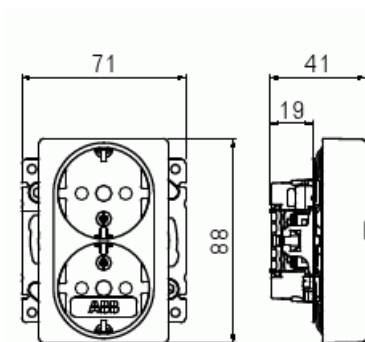

Pistorasia

Pistorasia 2-osainen keskiölevy multipakkaus

Tyyppi: 302EUCM-916

Snro: 2506478

Tuotetunnus: 2TKA00005205

GTIN: 6438199012155

SAGA™ tuotteen valmistukseen on käytetty biopohjaista muovia ja se on valmistettu hiilineutraalisti Suomessa.

2-osainen pistorasia peitelevyllälevyllä. Pistorasiassa on liittimet kutakin kosketinta kohden ja niihin voi kytkeä max 4 johtoa (haaroitusmahdollisuus). Liittimet on hyväksytty ML ja MK johtimille. Ei potentiaalivapaita liittimiä. Pistorasian runko on kosketussuojainen ilman peitelevyä. Muoviraaka-aineessa erittäin korkea UV-suojaus. Valkoinen RAL9003. Multipakkaus 50 kpl

Tekniset tiedot

Pakkaus

Paketti:	1/1/12
Yksikkö:	kpl

ETIM Data

Aktiivisten kontaktien määrä (pyöreä):	2
Merkinantolampulla:	Ei
Yksikköjen määrä:	2

Vaiheiden lukumäärä:	1
Merkintä/ilmaisu:	ei ole
KytKentätapa:	pistokepuristin / jousiliitin
Saranoitu kansi:	Ei
Parannettu kosketussuojaus:	Kyllä
Merkintäpaikka:	Ei
Väri:	valkoinen
RAL-numero (vastaava):	9003
Metalliväri:	Ei
Läpinäkyvä:	Ei
Lukittava:	Ei
Irrotus/vapautus-mekanismi:	Ei
Eristetty asennus:	Ei
Toiminnanilmaisevalla valolla:	Ei
Hakuvalolla:	Ei
Ylijännitesuojaus:	Ei
Vikavirtasuojaus:	Ei
Pienoissulakkeella:	Ei
Erikoisteholähde:	ei erityistä virtalähdettä
Asennustapa:	uppoasennus
Kiinnitystapa:	kynsi-/ruuvi kiinnitys
Materiaali:	muovi
Materiaalin laatu:	kestomuovi
Halogeeniton:	Kyllä
Pinnan suojaus:	käsittelemätön
Pintamateriaali:	kiiltävä
Antibakteerinen käsittely:	Ei
Ketjutusmahdollisuus:	Ei
Päälle/pois-kytkimellä:	Ei
Kääntyvä keskiosa:	Ei
Nimellisvirta:	16 A
Nimellisjännite:	250 V
Taajuus:	50...60 Hz

Tuotekortti

Pistorasia 2-osainen keskiölevy multipakkaus

Sopii kotelointiluokalle (IP):	IP21
Laitteen leveys:	88 mm
Laitteen korkeus:	71 mm
Laitteen syvyys:	41 mm
Minimisyvyys (sisäänrakennettu laitekotelo):	20 mm