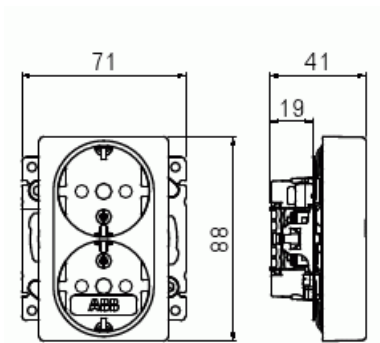

Pistorasia

Pistorasia 2-osainen keskiölevy multipakkaus

Tyyppi: 302EUCM-916

Snro: 2506478

Tuotekoodi: 2TKA00005205

GTIN: 6438199012155

SAGA™ tuotteen keskiölevyn valmistukseen on käytetty biopohjaista muovia ja se on valmistettu nettonolla-tehtaassamme Suomessa. 2-osainen pistorasia peitelevyllälevyllä. Pistorasiassa on liittimet kutakin kosketinta kohden ja niihin voi kytkeä max 4 johtoa (haaroitusmahdollisuus). Liittimet on hyväksytty ML ja MK johtimille. Ei potentiaalivapaita liittimiä. Pistorasian runko on kosketussuojainen ilman peitelevyä. Muoviraaka-aineessa erittäin korkea UV-suojaus. Valkoinen RAL9003. Multipakkaus 50 kpl

Tekniset tiedot

Sähkösuureet

Nimellisvirta:	16 A
Nimellisjännite:	250 V

Luokitus

Sopii kotelointiluokalle (IP):	IP21
--------------------------------	------

Pakkaus

Paketti:	1/1/12
Yksikkö:	kpl

ETIM Data

Aktiivisten kontaktien määrä (pyöreä):	2
Merkinantolampulla:	Ei
Yksikköjen määrä:	2
Vaiheiden lukumäärä:	1
Merkintä/ilmaisu:	ei ole
KytKentätapa:	pistokepuristin / jousiliitin
Saranoitu kansi:	Ei
Parannettu kosketussuojaus:	Kyllä
Merkintäpaikka:	Ei
Väri:	valkoinen
RAL-numero (vastaava):	9003
Metalliväri:	Ei
Läpinäkyvä:	Ei
Lukittava:	Ei
Irrotus/vapautus-mekanismi:	Ei
Eristetty asennus:	Ei
Toiminnanilmaisevalla valolla:	Ei
Hakuvalolla:	Ei
Ylijännitesuojaus:	Ei
Vikavirtasuojaus:	Ei
Pienoissulakkeella:	Ei
Erikoisteholähde:	ei erityistä virtalähdettä
Asennustapa:	uppoasennus
Kiinnitystapa:	kynsi-/ruuvikiinnitys
Materiaali:	muovi
Materiaalin laatu:	kestomuovi
Halogeeniton:	Kyllä
Pinnan suojaus:	käsittelemätön

Pintamateriaali:	kiiltävä
Antibakteerinen käsittely:	Ei
Ketjutusmahdollisuus:	Ei
Päälle/pois-kytkimellä:	Ei
Kääntyvä keskiosa:	Ei
Taajuus:	50...60 Hz
Laitteen leveys:	88 mm
Laitteen korkeus:	71 mm
Laitteen syvyys:	41 mm
Minimisyvyys (sisäänrakennettu laitekotelo):	20 mm