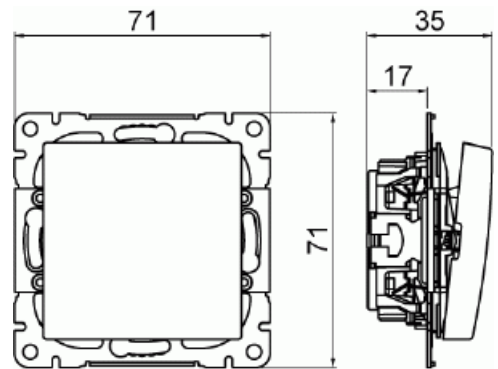

Kytkin

Kytkin 6 16AX/250V IP21 multipakkaus

Tyyppi: 1066UCM-916

Snro: 2166536

Tuotekoodi: 2TKA00005203

GTIN: 6438199012131

SAGA™ on valmistettu nettonolla-tehtaassamme Suomessa.

Uppoasennettava roiskevedentiivis kytkin ruuvikiinnitteisellä vivulla ja jousiliittimin. Sisältää kytkimen rungon, vivun, peitelevyn sekä tiivisteosat. Liittimiin voi kytkeä max 2 johdinta ja ne on hyväksytty ML ja MK johtimille. Muoviraaka-aineessa erittäin korkea UV-suojaus. Valkoinen RAL9003. Multipakkaus 50 kpl.

Tekniset tiedot

Sähkösuureet

Nimellisjännite: 250 V

Luokitus

Sopii kotelointiluokalle (IP): IP21

Pakkaus

Paketti: 1/1/18

Yksikkö: kpl

ETIM Data

Kytkentätapa:	vaihtokytkin
Käyttötapa:	keinuvipu/painike
Kokoonpano:	peruselementti keskiölevyllä
Painikekytkin:	Ei
Vipujen määrä:	1
Asennustapa:	uppoasennus
Kiinnitystapa:	ruuvikiinnitys
Asennuslevyllä:	Ei
Materiaali:	muovi
Materiaalin laatu:	kestomuovi
Halogeeniton:	Kyllä
Antibakteerinen käsittely:	Ei
Pinnan suojaus:	käsittelemätön
Pintamateriaali:	kiiltävä
Väri:	valkoinen
RAL-numero (vastaava):	9003
Merkintätila/-pinta:	ei
Valaisu:	ei
Nimellisvirta:	16 A
Kytkentävirta loistelampuille:	16 AX
Takaisinkytkentäliitin:	Ei
Kytkentätapa:	muu
Pesukonekytkin:	Ei
Laitteen leveys:	71 mm
Laitteen korkeus:	35 mm
Laitteen syvyys:	71 mm
Upotussyvyys:	17 mm
Minimisyvyys (sisäänrakennettu laitekotelo):	17 mm
Apple HomeKit -yhteensopiva:	Ei
Google Assistant -yhteensopiva:	Ei
Amazon Alexa -yhteensopiva:	Ei
IFTTT-tuki:	Ei