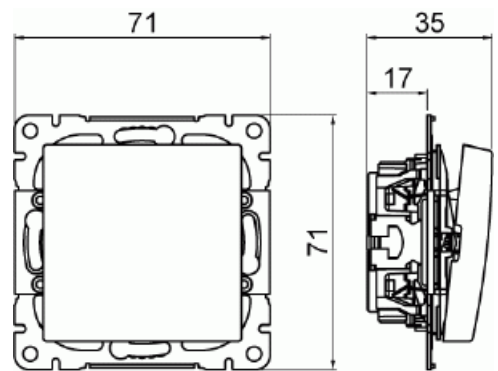

# Kytkin

Kytkin 6 16AX/250V IP21 multipakkaus

**Tyyppi:** 1066UCM-916

**Snro:** 2166536

**Tuotetunnus:** 2TKA00005203

**GTIN:** 6438199012131

SAGA™ tuote on valmistettu Suomessa.

Uppoasennettava roiskevedentiivis kytkin ruuvikiinnitteisellä vivulla ja jousiliittimin. Sisältää kytkimen rungon, vivun, peitelevyn sekä tiivisteosat. Liittimiin voi kytkeä max 2 johdinta ja ne on hyväksytty ML ja MK johtimille. Muoviraaka-aineessa erittäin korkea UV-suojaus. Valkoinen RAL9003. Multipakkaus 50 kpl.

## Tekniset tiedot

### ETIM Data

Kytkentätapa:	vaihtokytkin
Käyttötapa:	keinuvipu/painike
Kokoonpano:	peruselementti keskiölevyllä
Painikekytkin:	Ei
Vipujen määrä:	1
Asennustapa:	uppoasennus

Kiinnitystapa:	ruuvi kiinnitys
Asennuslevyllä:	Ei
Materiaali:	muovi
Materiaalin laatu:	kestomuovi
Halogeeniton:	Kyllä
Antibakteerinen käsittely:	Ei
Pinnan suojaus:	käsittelemätön
Pintamateriaali:	kiiltävä
Väri:	valkoinen
RAL-numero (vastaava):	9003
Merkintätila/-pinta:	ei
Valaisu:	ei
Sopii koteloitualueelle (IP):	IP21
Nimellisjännite:	250 V
Nimellisvirta:	16 A
Kytkevätvirta loistelampuille:	16 AX
Takaisinkytkentäliitin:	Ei
Kytkevätapa:	muu
Pesukonekytkin:	Ei
Laitteen leveys:	71 mm
Laitteen korkeus:	35 mm
Laitteen syvyys:	71 mm
Uputussyvyys:	17 mm
Minimisyyvyys (sisäänrakennettu laitekotelo):	17 mm
Apple HomeKit -yhteensopiva:	Ei
Google Assistant -yhteensopiva:	Ei
Amazon Alexa -yhteensopiva:	Ei
IFTTT-tuki:	Ei