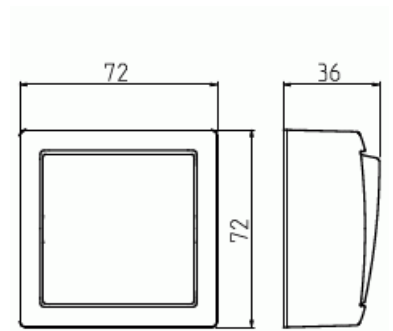

# Kytkin

Kytkin 6, SAGA, 2 lisäliitintä

**Tyyppi:** 1066A-916

**Snro:** 2046006

**Tuotetunnus:** 2TKA00005104

**GTIN:** 6438199011721

SAGA™ tuotteen valmistukseen on käytetty biopohjaista muovia ja se on valmistettu hiilineutraalisti Suomessa. Pinta-asennettava kytkin jousikiinnitteisellä vivulla ja jousiliittimin. Liittimiin voi kytkeä max 2 johdinta ja ne on hyväksytty ML ja MK johtimille. Lisäliittimiä voi käyttää johtimien jatkamiseen.