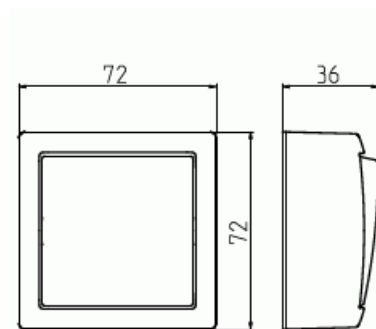

Kytkin

Kytkin 6, SAGA, 2 lisäliitintä

Tyyppi: 1066A-916

Snro: 2046006

Tuotekoodi: 2TKA00005104

GTIN: 6438199011721

SAGA™ tuotteen pohjaosan ja pintakehyksen valmistukseen on käytetty biopohjaista muovia. Tuote on valmistettu nettonolla-tehtaassamme Suomessa. Pinta-asennettava kytkin jousikiinnitteisellä vivulla ja jousiliittimin. Liittimiin voi kytkeä max 2 johdinta ja ne on hyväksytty ML ja MK johtimille. Lisäliittämiä voi käyttää johtimien jatkamiseen.

Tekniset tiedot

Pakkaus

Paketti: 1/10/100/1200

ETIM Data

Materiaali:	muovi
Materiaalin laatu:	kestomuovi
Halogeeniton:	Ei
Antibakteerinen käsittely:	Ei
Väri:	valkoinen
RAL-numero (vastaava):	9003
Lämmityskytkin:	Ei
Pesukonekytkin:	Ei

Tuotekortti

Kytkin 6, SAGA, 2 lisäliitintä

Laitteen leveys:	72 mm
Laitteen korkeus:	36 mm
Laitteen syvyys:	72 mm
Apple HomeKit -yhteensopiva:	Ei
Google Assistant -yhteensopiva:	Ei
Amazon Alexa -yhteensopiva:	Ei
IFTTT-tuki:	Ei