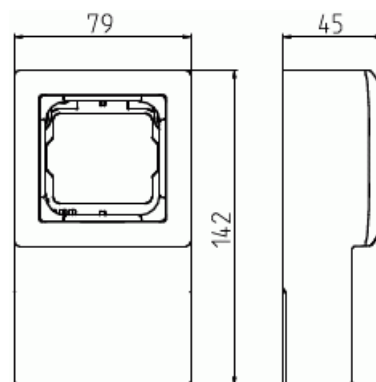

Pintakotelo

Pintakotelo 85mm, SAGA, 1-osainen, lista-asennus, valkoinen

Tyyppi: 1721L-916

Snro: 2046060

Tuotekoodi: 2TKA00005101

GTIN: 6438199011714

SAGA™ tuotteen valmistukseen on käytetty biopohjaista muovia. Pinalistakotelon avulla voidaan asentaa SAGA™ uppokalusteita pintaan. Kotelon asennussyvyys ei riitä elektronisille tuotteille kuten säätimille. Valmistettu korkealaatuisesta ja kestävästä muovimateriaalista. Pinta on kiiltävä ja helppo pitää puhtaana. Puhdistus tavanomaisilla miedoilla kotitalouden pesuaineilla. Puhdistamiseen ei saa käyttää tolua ja voimakkaiden liuottimien käyttöä on varottava.

Tekniset tiedot

Pakkaus

Paketti: 1/10/630

ETIM Data

Materiaali:	muovi
Materiaalin laatu:	kestomuovi
Halogeeniton:	Ei
Väri:	valkoinen
RAL-numero (vastaava):	9003
Kaapelin läpivienti:	Ei
Leveys:	79 mm
Korkeus:	445 mm

Tuotekortti

Pintakotelo 85mm, SAGA, 1-osainen, lista-asennus, valkoinen

Syvyys:

141 mm