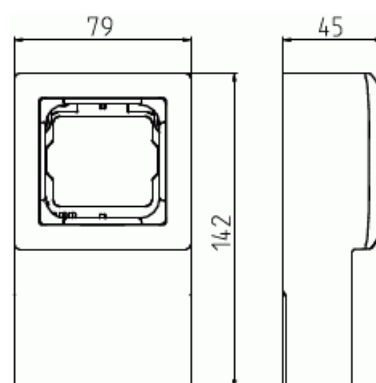

## Pintakotelo

Pintakotelo 85mm, SAGA, 1-osainen, lista-asennus, valkoinen

**Tyyppi:** 1721L-916

**Snro:** 2046060

**Tuotetunnus:** 2TKA00005101

**GTIN:** 6438199011714

SAGA™ tuotteen valmistukseen on käytetty biopohjaista muovia. Pinalistakotelon avulla voidaan asentaa SAGA™ uppokalusteita pintaan. Kotelon asennussyvyys ei riitä elektronisille tuotteille kuten säätimille. Valmistettu korkealaatuisesta ja kestävästä muovimateriaalista. Pinta on kiiltävä ja helppo pitää puhtaana. Puhdistus tavanomaisilla miedoilla kotitalouden pesuaineilla. Puhdistamiseen ei saa käyttää tolua ja voimakkaiden liuottimien käyttöä on varottava.

### ETIM Data

Materiaali:	muovi
Materiaalin laatu:	kestomuovi
Halogeeniton:	Ei
Väri:	valkoinen
RAL-numero (vastaava):	9003
Kaapelin läpivienti:	Ei
Leveys:	79 mm
Korkeus:	445 mm

# Tuotekortti

Pintakotelo 85mm, SAGA, 1-osainen, lista-asennus, valkoinen

Syvyys:	141 mm
Laitteen leveys:	79
Laitteen korkeus:	445
Laitteen syvyys:	141