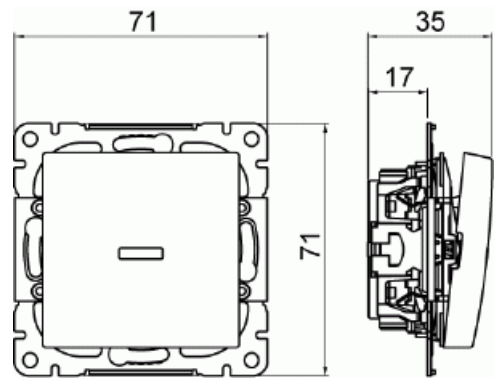

Painike

Painike 6 10AX/260V IP21, kirkas linssi

Tyyppi: 1466UC-916

Snro: 2166531

Tuotetunnus: 2TKA00005014

GTIN: 6438199011349

SAGA™ tuote on valmistettu Suomessa.

1-vipuinen painike jousikiinnitteisellä vivulla ja jousiliittimin. Liittimiin voi kytkeä max 2 johdinta ja ne on hyväksytty ML ja MK johtimille. Valkoinen RAL9003.

Tekniset tiedot

Pakkaus

Paketti:	1/10/100/1800
Yksikkö:	kpl

ETIM Data

Kokoonpano:	peruselementti keskiölevyllä
Malli / Tyyppi:	yksittäispainike
Käyttötapa:	painonappi
Sulkeutuvien koskettimien lukumäärä:	2
Kontaktiton toiminta:	Ei
Vipujen määrä:	1
Napojen lukumäärä:	1

Nimellisjännite:	250 V
Nimellisvirta:	16 A
Valolla:	Ei
Sisältää lampun:	Kyllä
Merkinantolampulla:	Kyllä
Takaisinkytkentäliitin:	Ei
KytKentätapa:	pistokepuristin / jousiliitin
Asennustapa:	uppoasennus
Kiinnitystapa:	ruuvikiinnitys
Materiaali:	muovi
Materiaalin laatu:	kestomuovi
Halogeeniton:	Kyllä
Antibakteerinen käsittely:	Ei
Pinnan suojaus:	käsittelemätön
Pintamateriaali:	kiiltävä
Väri:	valkoinen
RAL-numero (vastaava):	9003
Läpinäkyvä:	Ei
Merkintäpaikka:	Ei
Sopii kotelointiluokalle (IP):	IP21
Iskunkestävyyssluokka:	IK00
Laitteen leveys:	71 mm
Laitteen korkeus:	35 mm
Laitteen syvyys:	71 mm
Minimisyvyys (sisäänrakennettu laitekotelo):	18 mm
Apple HomeKit -yhteensopiva:	Ei
Google Assistant -yhteensopiva:	Ei
Amazon Alexa -yhteensopiva:	Ei
IFTTT-tuki:	Ei