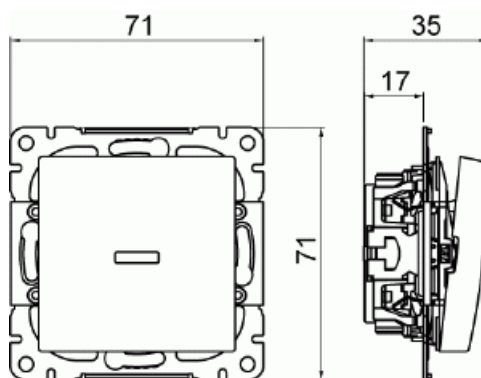

Painike

Painike 6 10AX/260V IP21, kirkas linssi

Tyyppi: 1466UC-916

Snro: 2166531

Tuotekoodi: 2TKA00005014

GTIN: 6438199011349

SAGA™ on valmistettu nettonolla-tehtaassamme Suomessa.

1-vipuinen painike jousikiinnitteisellä vivulla ja jousiliittimin. Liittimiin voi kytkeä max 2 johdinta ja ne on hyväksytty ML ja MK johtimille.

Valkoinen RAL9003.

Tekniset tiedot

Sähkösuureet

Nimellisjännite: 250 V

Luokitus

Sopii koteloitiluokalle (IP): IP21

Pakkaus

Paketti: 1/10/100/1800

Yksikkö: kpl

ETIM Data

Kokoonpano: peruselementti keskiölevyllä

Malli / Tyyppi:	yksittäispainike
Käyttötapa:	painonappi
Sulkeutuvien koskettimien lukumäärä:	2
Kontaktiton toiminta:	Ei
Vipujen määrä:	1
Napojen lukumäärä:	1
Nimellisvirta:	16 A
Valolla:	Ei
Sisältää lampun:	Kyllä
Merkinantolampulla:	Kyllä
Takaisinkytkentäliitin:	Ei
Kytöntätapa:	pistokepuristin / jousiliitin
Asennustapa:	uppoasennus
Kiinnitystapa:	ruuvikiinnitys
Materiaali:	muovi
Materiaalin laatu:	kestomuovi
Halogeeniton:	Kyllä
Antibakteerinen käsittely:	Ei
Pinnan suojaus:	käsittelemätön
Pintamateriaali:	kiiltävä
Väri:	valkoinen
RAL-numero (vastaava):	9003
Läpinäkyvä:	Ei
Merkintäpaikka:	Ei
Iskunkestävyysluokka:	IK00
Laitteen leveys:	71 mm
Laitteen korkeus:	35 mm
Laitteen syvyys:	71 mm
Minimisyvyys (sisäänrakennettu laitekotelo):	18 mm
Apple HomeKit -yhteensopiva:	Ei
Google Assistant -yhteensopiva:	Ei
Amazon Alexa -yhteensopiva:	Ei
IFTTT-tuki:	Ei