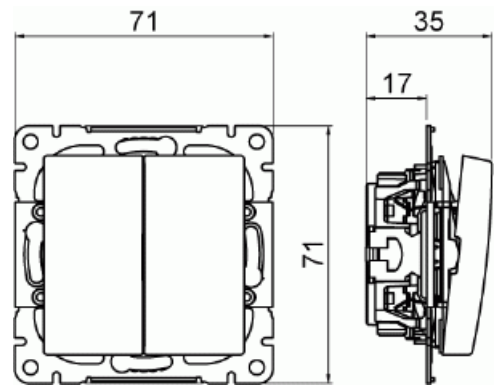

Painike

Painike 5 10AX/250V IP21

Tyyppi: 1465UC-916

Snro: 2166530

Tuotekoodi: 2TKA00005012

GTIN: 6438199011325

SAGA™ on valmistettu nettonolla-teleassamme Suomessa.

2-vipuinen painike jousikiinnitteisellä vivulla ja jousiliittimin. Liittimiin voi kytkeä max 2 johdinta ja ne on hyväksytyt ML ja MK johtimille.

Valkoinen RAL9003.

Tekniset tiedot

Sähkösuureet

Nimellisjännite: 250 V

Luokitus

Sopii koteloitiluokalle (IP): IP20

Pakkaus

Paketti: 1/10/100/1800

Yksikkö: kpl

ETIM Data

Kokoonpano: peruselementti keskiölevyllä