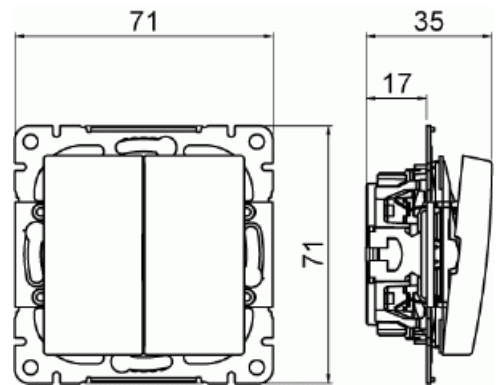

Painike

Painike 5 10AX/250V IP21

Tyyppi: 1465UC-916

Snro: 2166530

Tuotetunnus: 2TKA00005012

GTIN: 6438199011325

SAGA™ tuote on valmistettu Suomessa.

2-vipuinen painike jousikiinnitteisellä vivulla ja jousiliittimin. Liittimiin voi kytkeä max 2 johdinta ja ne on hyväksytyt ML ja MK johtimille. Valkoinen RAL9003.

Tekniset tiedot

Pakkaus

Paketti:	1/10/100/1800
Yksikkö:	kpl

ETIM Data

Kokoonpano:	peruselementti keskiölevyllä
Malli / Tyyppi:	kruunupainike
Käyttötapa:	painonappi
Kontaktiton toiminta:	Ei
Vipujen määrä:	2
Napojen lukumäärä:	1
Nimellisjännite:	250 V

Nimellisvirta:	10 A
Valolla:	Ei
Sisältää lampun:	Ei
Merkinantolampulla:	Ei
Takaisinkytkentäliitin:	Ei
KytKentätapa:	pistokepuristin / jousiliitin
Asennustapa:	uppoasennus
Kiinnitystapa:	ruuvikiinnitys
Materiaali:	muovi
Materiaalin laatu:	kestomuovi
Halogeeniton:	Kyllä
Antibakteerinen käsittely:	Ei
Pinnan suojaus:	käsittelemätön
Pintamateriaali:	kiiltävä
Väri:	valkoinen
RAL-numero (vastaava):	9003
Läpinäkyvä:	Ei
Merkintäpaikka:	Ei
Sopii kotelointiluokalle (IP):	IP20
Iskunkestävyysluokka:	IK00
Laitteen leveys:	71 mm
Laitteen korkeus:	35 mm
Laitteen syvyys:	71 mm
Minimisyvyys (sisäänrakennettu laitekotelo):	18 mm
Apple HomeKit -yhteensopiva:	Kyllä
Google Assistant -yhteensopiva:	Kyllä
Amazon Alexa -yhteensopiva:	Kyllä
IFTTT-tuki:	Kyllä