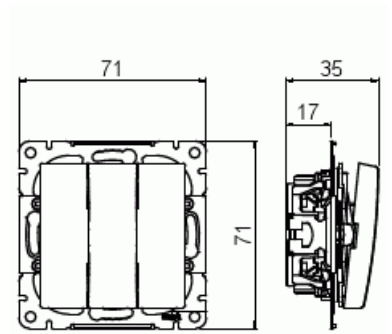

Kytkin

Kytkin 1+1+1 16AX/250V IP21

Tyyppi: 10631UC-916

Snro: 2166523

Tuotetunnus: 2TKA00005009

GTIN: 6438199011295

SAGA™ tuote on valmistettu Suomessa.

Uppoasennettava kytkin jousikiinnitteisellä vivulla ja jousiliittimin. Sisältää kytkimen rungon ja vivun. Liittimiin voi kytkeä max 2 johdinta ja ne on hyväksytty ML ja MK johtimille. Muoviraaka-aineessa erittäin korkea UV-suojaus. Valkoinen RAL9003.

Tekniset tiedot

Pakkaus

Paketti:	1/10/100/1800
Yksikkö:	kpl

ETIM Data

Kytkentätapa:	pois-kytkin 3x1-napainen
Käyttötapa:	keinuvipu/painike
Kokoonpano:	peruselementti keskiölevyllä
Painikekytkin:	Ei
Vipujen määrä:	3
Asennustapa:	uppoasennus
Kiinnitystapa:	ruuvikiinnitys

Tuotekortti

Kytkin 1+1+1 16AX/250V IP21

Asennuslevyllä:	Ei
Materiaali:	muovi
Materiaalin laatu:	kestomuovi
Halogeeniton:	Kyllä
Antibakteerinen käsittely:	Ei
Pinnan suojaus:	käsittelemätön
Pintamateriaali:	kiiltävä
Väri:	valkoinen
RAL-numero (vastaava):	9003
Merkintätila/-pinta:	ei
Valaisu:	ei
Sopii koteloituokalle (IP):	IP21
Nimellisjännite:	250 V
Nimellisvirta:	16 A
Kytkevirta loistelampuille:	16 AX
Takaisinkytkentäliitin:	Ei
Kytkentätapa:	muu
Pesukonekytkin:	Ei
Laitteen leveys:	71 mm
Laitteen korkeus:	35 mm
Laitteen syvyys:	71 mm
Upotussyvyys:	17 mm
Minimisyvyys (sisäänrakennettu laitekotelo):	17 mm
Apple HomeKit -yhteensopiva:	Ei
Google Assistant -yhteensopiva:	Ei
Amazon Alexa -yhteensopiva:	Ei
IFTTT-tuki:	Ei