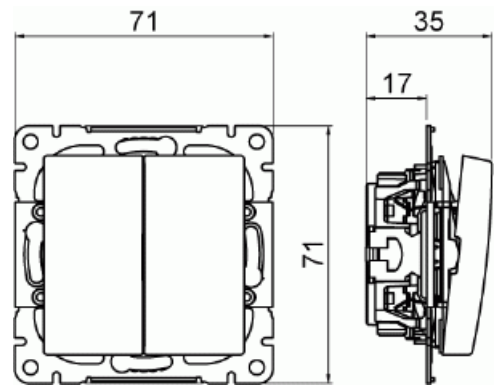

Kytkin

Kytkin 6+6 16AX/250V IP21

Tyyppi: 10666UC-916

Snro: 2166529

Tuotekoodi: 2TKA00005005

GTIN: 6438199011257

SAGA™ on valmistettu nettonolla-tehtaassamme Suomessa.

Oppoasennettava kytkin jousikiinnitteisellä vivulla ja jousiliittimin.

Sisältää kytkimen rungon ja vivun. Liittimiin voi kytkeä max 2 johdinta ja ne on hyväksytty ML ja MK johtimille. Muoviraaka-aineessa erittäin korkea UV-suojaus. Valkoinen RAL9003.

Tekniset tiedot

Sähkösuureet