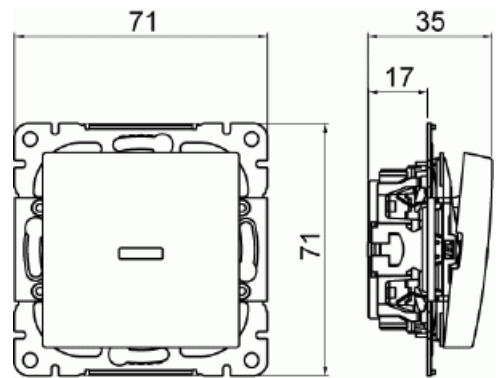

Kytkin

Kytkin 6-napainen 16AX/250V, punainen linssi

Tyyppi: 1066UCK-916

Snro: 2166528

Tuotetunnus: 2TKA00005003

GTIN: 6438199011233

SAGA™ tuote on valmistettu Suomessa.

Uppoasennettava kytkin jousikiinnitteisellä vivulla ja jousiliittimin. Sisältää kytkimen rungon ja vivun. Liittimiin voi kytkeä max 2 johdinta ja ne on hyväksytty ML ja MK johtimille. Muoviraaka-aineessa erittäin korkea UV-suojaus. Valkoinen RAL9003.

Tekniset tiedot

Pakkaus

Paketti:	1/10/100/1800
Yksikkö:	kpl

ETIM Data

Kytkentätapa:	vaihtokytkin
Käyttötapa:	keinuvipu/painike
Kokoonpano:	peruselementti keskiölevyllä
Painikekytkin:	Ei
Vipujen määrä:	1
Asennustapa:	uppoasennus

Kiinnitystapa:	ruuvikiinnitys
Asennuslevyllä:	Ei
Materiaali:	muovi
Materiaalin laatu:	kestomuovi
Halogeeniton:	Kyllä
Antibakteerinen käsittely:	Ei
Pinnan suojaus:	käsittelemätön
Pintamateriaali:	kiiltävä
Väri:	valkoinen
RAL-numero (vastaava):	9003
Merkintätila/-pinta:	ei
Valaisu:	kyllä
Valaistustoiminto:	muu
Valaistuksen tyyppi:	hohtolamppu
Sopii koteloituokalle (IP):	IP21
Nimellisjännite:	250 V
Nimellisvirta:	16 A
Kytkevirta loistelampuille:	16 AX
Takaisinkytkentäliitin:	Ei
Kytkevätapa:	muu
Pesukonekytkin:	Ei
Laitteen leveys:	71 mm
Laitteen korkeus:	35 mm
Laitteen syvyys:	71 mm
Upotussyvyys:	17 mm
Minimisyvyys (sisäänrakennettu laitekotelo):	17 mm
Apple HomeKit -yhteensopiva:	Ei
Google Assistant -yhteensopiva:	Ei
Amazon Alexa -yhteensopiva:	Ei
IFTTT-tuki:	Ei