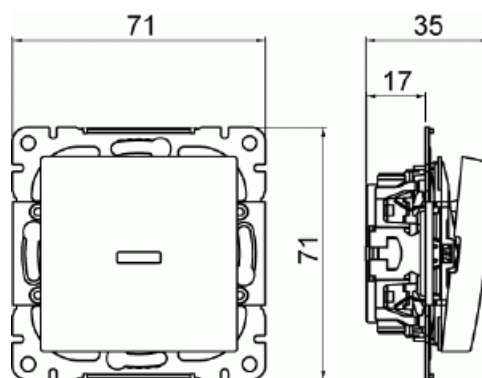

Sisältää kytkimen rungon ja vivun. Liittimiin voi kytkeä max 2 johdinta ja ne on hyväksytty ML ja MK johtimille. Muoviraaka-aineessa erittäin korkea UV-suojaus. Valkoinen RAL9003.