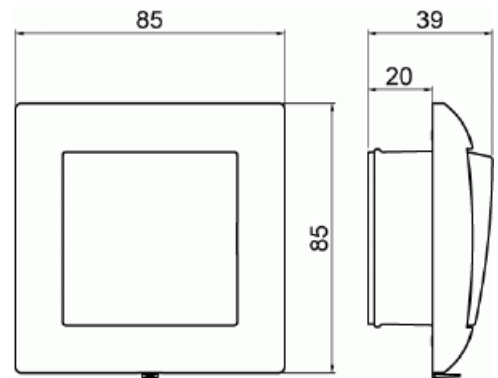

Tekniset tiedot

Pakkaus

Paketti:	1/10/100/1200
Yksikkö:	kpl

ETIM Data

Kytkentätapa:	vaihtokytkin
Käyttötapa:	keinuvipu/painike
Kokoonpano:	peruselementti kokopeitelevyllä
Painikekytkin:	Ei
Vipujen määrä:	1
Asennustapa:	uppoasennus