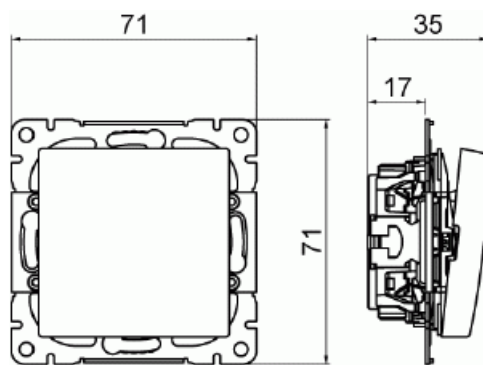

Kytkin

Kytkin 6/1 16AX/250V IP21

Tyyppi: 1066UC-916

Snro: 2166526

Tuotetunnus: 2TKA00005000

GTIN: 6438199011202

SAGA™ tuote on valmistettu Suomessa.

Uppoasennettava kytkin jousikiinnitteisellä vivulla ja jousiliittimin. Sisältää kytkimen rungon ja vivun. Liittimiin voi kytkeä max 2 johdinta ja ne on hyväksytyt ML ja MK johtimille. Muoviraaka-aineessa erittäin korkea UV-suojaus. Valkoinen RAL9003.

Tekniset tiedot

Pakkaus

Paketti:	1/10/100/1800
Yksikkö:	kpl

ETIM Data

Kytkentätapa:	vaihtokytkin
Käyttötapa:	keinuvipu/painike
Kokoonpano:	peruselementti keskiölevyllä
Painikekytkin:	Ei
Vipujen määrä:	1
Asennustapa:	uppoasennus
Kiinnitystapa:	ruuvikiinnitys

Tuotekortti

Kytkin 6/1 16AX/250V IP21

Asennuslevyllä:	Ei
Materiaali:	muovi
Materiaalin laatu:	kestomuovi
Halogeeniton:	Kyllä
Antibakteerinen käsittely:	Ei
Pinnan suojaus:	käsittelemätön
Pintamateriaali:	kiiltävä
Väri:	valkoinen
RAL-numero (vastaava):	9003
Merkintätila/-pinta:	ei
Valaisu:	ei
Sopii koteloituokalle (IP):	IP21
Nimellisjännite:	250 V
Nimellisvirta:	16 A
Kytkevirta loistelampuille:	16 AX
Takaisinkytkentäliitin:	Ei
Kytkentätapa:	muu
Pesukonekytkin:	Ei
Laitteen leveys:	71 mm
Laitteen korkeus:	35 mm
Laitteen syvyys:	71 mm
Upotussyvyys:	17 mm
Minimisyvyys (sisäänrakennettu laitekotelo):	17 mm
Apple HomeKit -yhteensopiva:	Ei
Google Assistant -yhteensopiva:	Ei
Amazon Alexa -yhteensopiva:	Ei
IFTTT-tuki:	Ei