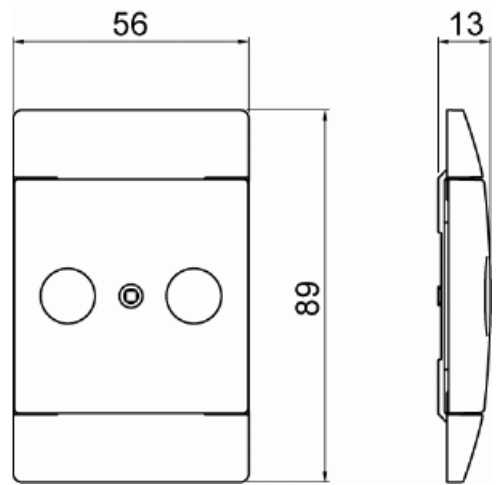

Keskiölevy

Antennikeskiölevy R/TV 100 mm

Tyyppi: 2531-100-916**Snro:** 7060813**Tuotetunnus:** 2TKA00004987**GTIN:** 6438199011073

SAGA™ tuotteen valmistukseen on käytetty biopohjaista muovia.

Antennikeskiölevy R/TV/SAT 100 mm. Muoviraaka-aineessa erittäin korkea UV-suojaus. Valkoinen RAL9003.

Tekniset tiedot

Pakkaus

Paketti:	1/10/100/1800
Yksikkö:	kpl

ETIM Data

Kokoonpano:	keskiölevy
Käyttö:	SAT
Kiinnitysrengas:	Ei
Pölysuojakannella:	Ei
Saranoitu kansi:	Ei

Liitäntäsuunta:	suora
Painettava merkintä:	sisältää asennonosoitusalueen
Merkinnällä:	Ei
Asennustapa:	uppoasennus
Materiaali:	muovi
Materiaalin laatu:	kestomuovi
Halogeeniton:	Kyllä
Antibakteerinen käsittely:	Ei
Pinnan suojaus:	käsittelemätön
Pintamateriaali:	kiiltävä
Väri:	valkoinen
RAL-numero (vastaava):	9003
Läpinäkyvä:	Ei
Kiinnitystapa:	muu
Modulien lukumäärä:	1
Kiskoilla/jatkoilla:	Ei
Liitinten lukumäärä:	2
Vedonpoistin:	Ei
Suojatut väylät:	Ei
Suojattu kotelointi:	Ei
Eristetty ruuviliitos:	Ei
Valolla:	Ei
Sopii kotelointiluokalle (IP):	IP20
Laitteen leveys:	89 mm
Laitteen korkeus:	13 mm
Laitteen syvyys:	56 mm
Minimisyyvyys (sisäänrakennettu laitekotelo):	40 mm