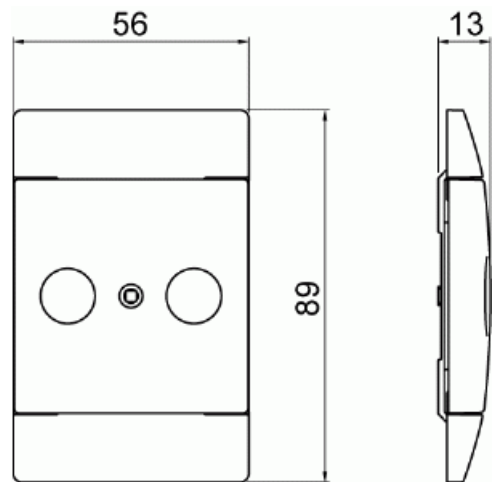

Keskiölevy

Antennikeskiölevy R/TV 100 mm

Tyyppi: 2531-100-916

Snro: 7060813

Tuotekoodi: 2TKA00004987

GTIN: 6438199011073

SAGA™ tuotteen 85/100 mm adapterin valmistukseen on käytetty biopohjaista muovia.

Antennikeskiölevy R/TV/SAT 100 mm. Muoviraaka-aineessa erittäin korkea UV-suojaus. Valkoinen RAL9003.

Tekniset tiedot

Luokitus

Sopii kotelointiluokalle (IP):

IP20

Pakkaus

Paketti:

1/10/100/1800

Yksikkö:

kpl

ETIM Data

Kokoonpano:

keskiölevy

Käyttö:

SAT